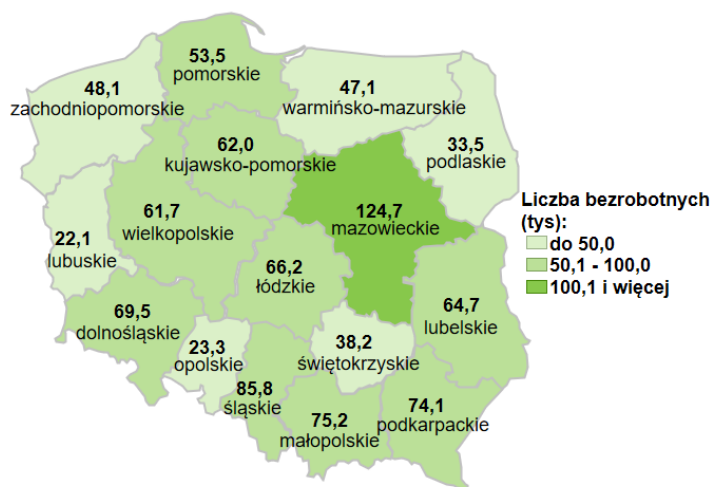

## Liczba bezrobotnych w kraju wg stanu na 31.03.2026 roku

### Opis do mapy kraju

województwo	Liczba bezrobotnych wg stanu na 31.03.2026 rok [w tysiącach]
dolnośląskie	69,5
kujawsko-pomorskie	62,0
lubelskie	64,7
lubuskie	22,1
łódzkie	66,2
małopolskie	75,2
mazowieckie	124,7
opolskie	23,3
podkarpackie	74,1
podlaskie	33,5
pomorskie	53,5
śląskie	85,8
świętokrzyskie	38,2
warmińsko-mazurskie	47,1
wielkopolskie	61,7
zachodniopomorskie	48,1