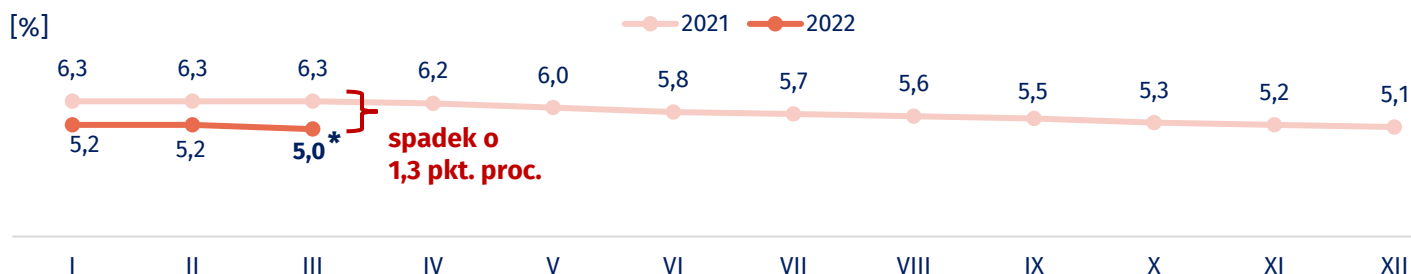

### Stopa bezrobocia w województwie pomorskim w latach 2021-2022

\* marzec 2022 r. – szacunek WUP w Gdańsku.