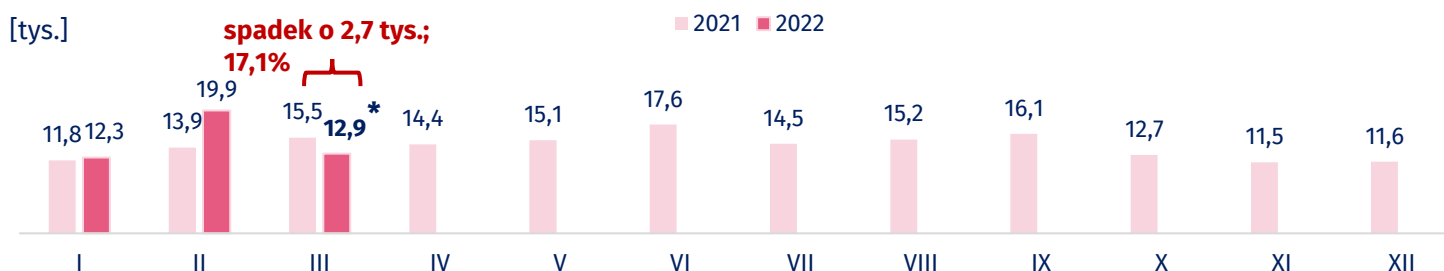

Oświadczenia o powierzeniu wykonywania pracy cudzoziemcowi wpisane do ewidencji oświadczeń przez powiatowe urzędy pracy województwa pomorskiego w latach 2021-2022

* marzec 2022 r. – szacunek WUP w Gdańsku.