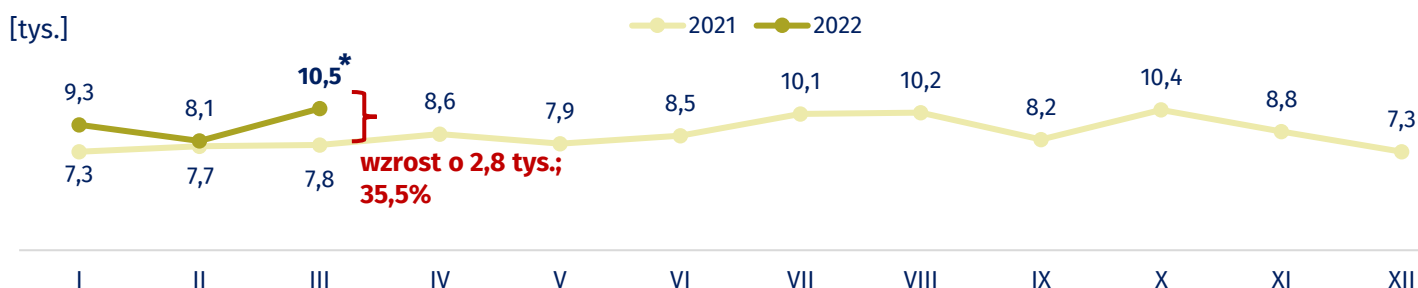

Wolne miejsca pracy i miejsca aktywizacji zawodowej zgłoszone do powiatowych urzędów pracy województwa pomorskiego w latach 2021-2022

* marzec 2022 r. – szacunek WUP w Gdańsku.