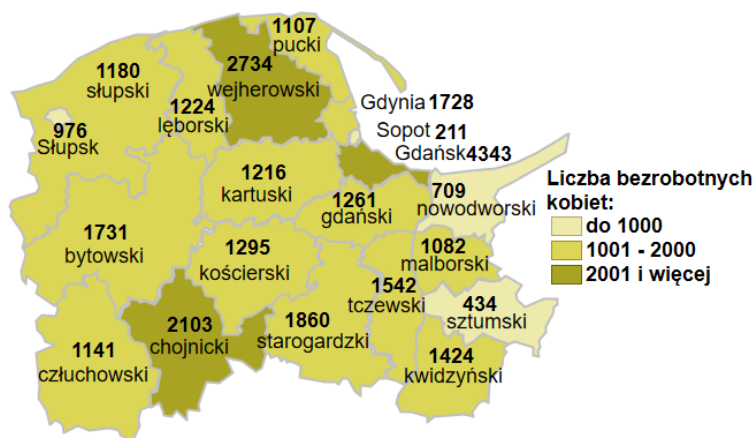

Liczba bezrobotnych kobiet w powiatach województwa pomorskiego wg stanu na 28.02.2026 roku

Opis do mapy województwa pomorskiego

| powiat | Liczba bezrobotnych kobiet wg stanu na 28.02.2026 roku |
|---------------|---|
| bytowski | 1731 |
| chojnicki | 2103 |
| człuchowski | 1141 |
| gdański | 1261 |
| kartuski | 1216 |
| kościerski | 1295 |
| kwidzyński | 1424 |
| łęborski | 1224 |
| malborski | 1082 |
| nowodworski | 709 |
| pucki | 1107 |
| słupski | 1180 |
| starogardzki | 1860 |
| sztumski | 434 |
| tczewski | 1542 |
| wejherowski | 2734 |
| miasto Gdańsk | 4343 |
| miasto Gdynia | 1728 |
| miasto Słupsk | 976 |
| miasto Sopot | 211 |

Liczba bezrobotnych kobiet w województwie pomorskim wg stanu na 28.02.2026 roku wyniosła 29 301.

Źródło: Opracowanie własne na podstawie badań statystycznych rynku pracy MRPiPS-01.
Opracowanie: Dorota Gabryelczyk, Wydział Planowania i Analiz Rynku Pracy, Zespół Pomorskiego Obserwatorium Rynku Pracy, WUP Gdańsk.