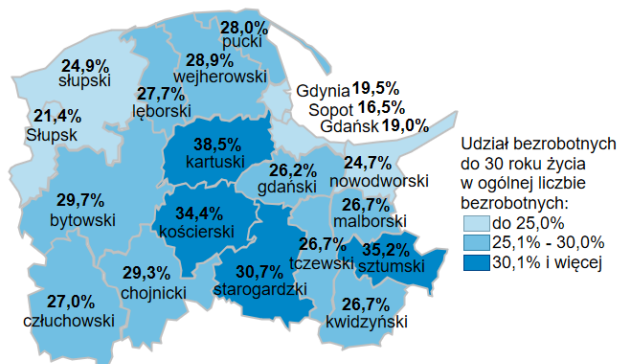

Udział bezrobotnych do 30 roku życia w ogólnej liczbie bezrobotnych w powiatach województwa pomorskiego wg stanu na 28.02.2026 roku

Opis do mapy województwa pomorskiego

powiat	Udział bezrobotnych poniżej 30 roku życia wg stanu na 28.02.2026 roku
bydgoski	29,7%
chojnicki	29,3%
człuchowski	27,0%
gdański	26,2%
kartuski	38,5%
kościerski	34,4%
kwidzyński	26,7%
łęborski	27,7%
malborski	26,7%
nowodworski	24,7%
pucki	28,0%
słupski	24,9%
starogardzki	30,7%
sztumski	35,2%
tczewski	26,7%
wejherowski	28,9%
miasto Gdańsk	19,0%
miasto Gdynia	19,5%
miasto Słupsk	21,4%
miasto Sopot	16,5%

Udział bezrobotnych poniżej 30 roku życia w ogólnej liczbie bezrobotnych w województwie pomorskim wg stanu na 28.02.2026 roku wyniósł 26,4%.

Źródło: Opracowanie własne na podstawie badań statystycznych rynku pracy MRPiPS-01.
Opracowanie: Dorota Gabryelczyk, Wydział Planowania i Analiz Rynku Pracy, Zespół Pomorskiego Obserwatorium Rynku Pracy, WUP Gdańsk.