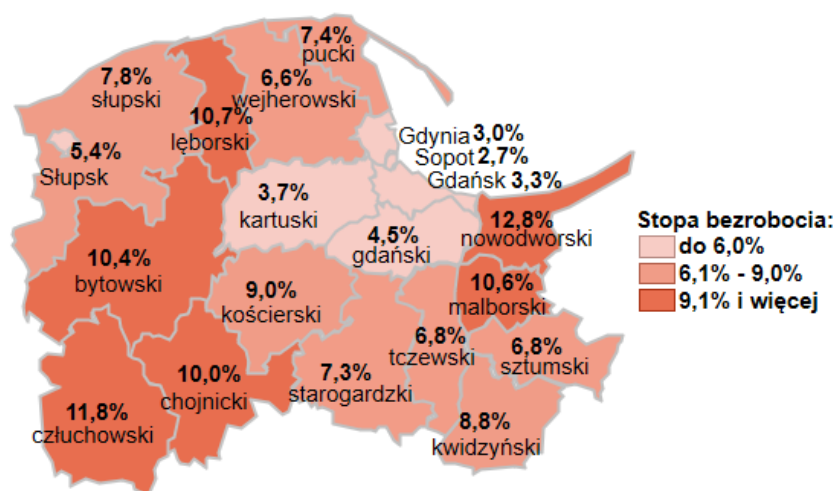

## Stopa bezrobocia w powiatach województwa pomorskiego wg stanu na 28.02.2026 roku

### Opis do mapy województwa pomorskiego

powiat	Stopa bezrobocia wg stanu na 28.02.2026 roku
bytowski	10,4%
chojnicki	10,0%
człuchowski	11,8%
gdański	4,5%
kartuski	3,7%
kościerski	9,0%
kwidzyński	8,8%
łęborski	10,7%
malborski	10,6%
nowodworski	12,8%
pucki	7,4%
słupski	7,8%
starogardzki	7,3%
sztumski	6,8%
tczewski	6,8%
wejherowski	6,6%
miasto Gdańsk	3,3%
miasto Gdynia	3,0%
miasto Słupsk	5,4%
miasto Sopot	2,7%

Stopa bezrobocia w województwie pomorskim wg stanu na 28.02.2026 roku wyniosła 5,7%.

Źródło: Opracowanie własne na podstawie danych GUS.

Opracowanie: Dorota Gabryelczyk, Wydział Planowania i Analiz Rynku Pracy, Zespół Pomorskiego Obserwatorium Rynku Pracy, WUP Gdańsk.