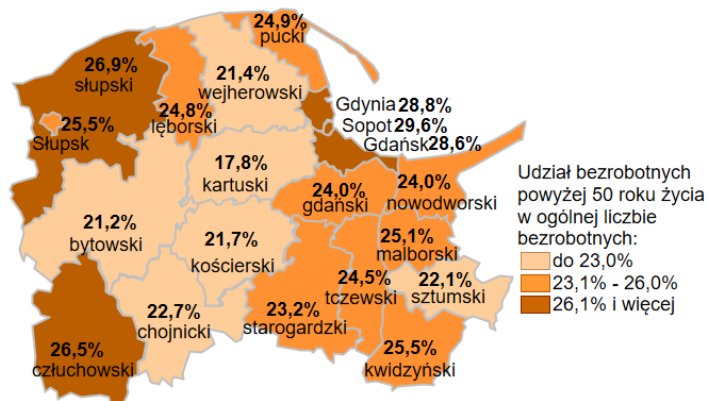

Udział bezrobotnych powyżej 50 roku życia w ogólnej liczbie bezrobotnych w powiatach województwa pomorskiego wg stanu na 28.02.2026 roku

Opis do mapy województwa pomorskiego

powiat	Udział bezrobotnych powyżej 50 roku życia w ogólnej liczbie bezrobotnych wg stanu na 28.02.2026 roku
bytowski	21,2%
chojnicki	22,7%
człuchowski	26,5%
gdański	24,0%
kartuski	17,8%
kościerski	21,7%
kwidzyński	25,5%
łęborski	24,8%
malborski	25,1%
nowodworski	24,0%
pucki	24,9%
słupski	26,9%
starogardzki	23,2%
sztumski	22,1%
tczewski	24,5%
wejherowski	21,4%
miasto Gdańsk	28,6%
miasto Gdynia	28,8%
miasto Słupsk	25,5%
miasto Sopot	29,6%

Udział bezrobotnych powyżej 50 roku życia w ogólnej liczbie bezrobotnych w województwie pomorskim wg stanu na 28.02.2026 roku wyniósł 24,7%.

Źródło: Opracowanie własne na podstawie badań statystycznych rynku pracy MRPiPS-01.
Opracowanie: Dorota Gabryelczyk, Wydział Planowania i Analiz Rynku Pracy, Zespół Pomorskiego Obserwatorium Rynku Pracy, WUP Gdańsk.