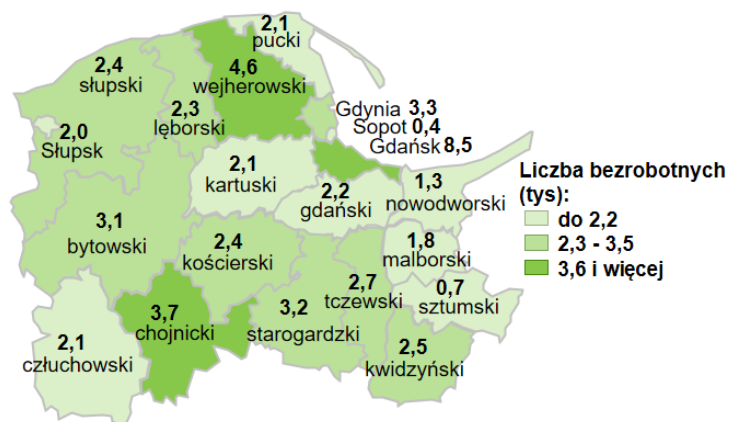

Liczba bezrobotnych w powiatach województwa pomorskiego wg stanu na 28.02.2026 roku

Opis do mapy województwa pomorskiego

powiat	Liczba bezrobotnych wg stanu na 28.02.2026 rok [w tysiącach]
bytowski	3,1
chojnicki	3,7
człuchowski	2,1
gdański	2,2
kartuski	2,1
kościerski	2,4
kwidzyński	2,5
łęborski	2,3
malborski	1,8
nowodworski	1,3
pucki	2,1
stąpski	2,4
starogardzki	3,2
sztumski	0,7
tczewski	2,7
wejherowski	4,6
miasto Gdańsk	8,5
miasto Gdynia	3,3
miasto Słupsk	2,0
miasto Sopot	0,4

W województwie pomorskim wg stanu na 28.02.2026 roku zarejestrowanych było 53,7 tys. osób bezrobotnych.

Źródło: Opracowanie własne na podstawie badań statystycznych rynku pracy MRPiPS-01.

Opracowanie: Dorota Gabryelczyk, Wydział Planowania i Analiz Rynku Pracy, Zespół Pomorskiego Obserwatorium Rynku Pracy, WUP Gdańsk.