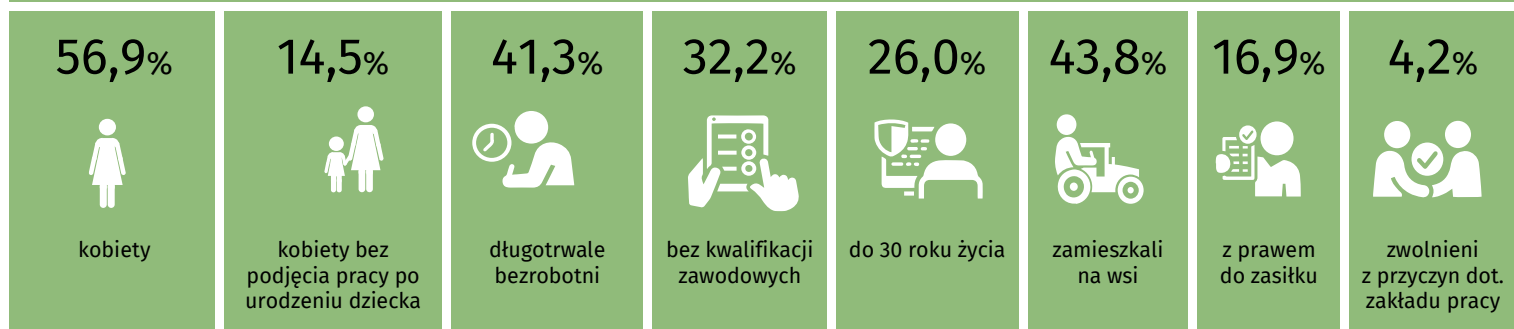

Rynek pracy województwa pomorskiego

Opracowanie miesięczne

Luty 2025

stopa bezrobocia	zmiana m/m
5,0%	↗0,1 pkt. proc.
zarejestrowani bezrobotni	zmiana m/m
46 509	↗2,0%

WYBRANE GRUPY BEZROBOTNYCH

wolne miejsca pracy i aktywizacji zawodowej	zmiana m/m
6 686	↘28,3%
oświadczenia o powierzeniu pracy cudzoziemcowi	zmiana m/m
2 723	↘6,2%
powiadomienia o powierzeniu pracy obywatelom Ukrainy	zmiana m/m
4 688	↘34,8%