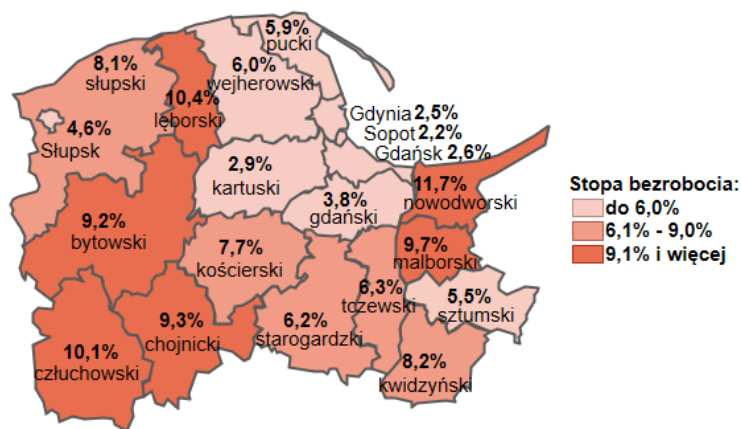

Rynek pracy województwa pomorskiego

Opracowanie miesięczne

Luty 2025

stopa bezrobocia	zmiana m/m
5,0%	↗0,1 pkt. proc.
zarejestrowani bezrobotni	zmiana m/m
46 509	↗2,0%

WYBRANE GRUPY BEZROBOTNYCH

wolne miejsca pracy i aktywizacji zawodowej	zmiana m/m
6 686	↘28,3%
oświadczenia o powierzeniu pracy cudzoziemcowi	zmiana m/m
2 723	↘6,2%
powiadomienia o powierzeniu pracy obywatelom Ukrainy	zmiana m/m
4 688	↘34,8%