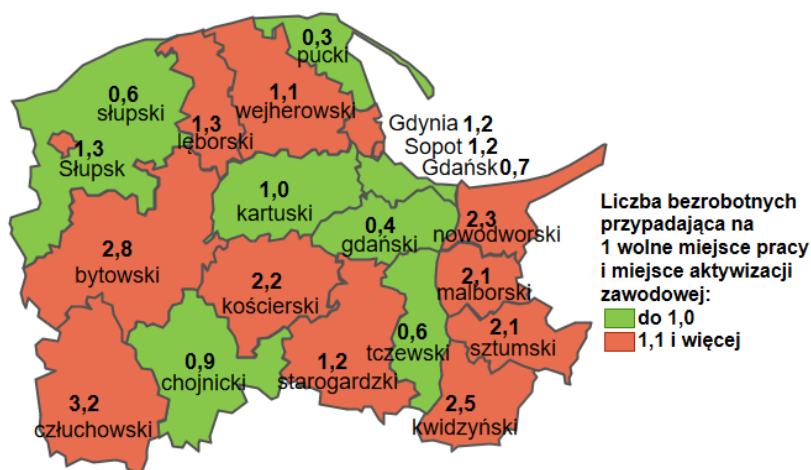

Rynek pracy województwa pomorskiego

Opracowanie miesięczne

Luty 2025

stopa bezrobocia	zmiana m/m
5,0%	↗0,1 pkt. proc.
zarejestrowani bezrobotni	zmiana m/m
46 509	↗2,0%

WYBRANE GRUPY BEZROBOTNYCH

wolne miejsca pracy i aktywizacji zawodowej	zmiana m/m
6 686	↘28,3%
oświadczenia o powierzeniu pracy cudzoziemcowi	zmiana m/m
2 723	↘6,2%
powiadomienia o powierzeniu pracy obywatelom Ukrainy	zmiana m/m
4 688	↘34,8%