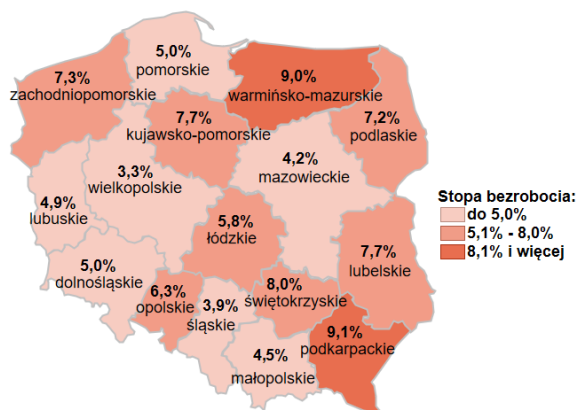

Stopa bezrobocia w kraju wg stanu na 28.02.2025 roku

Opis do mapy kraju

województwo	Stopa bezrobocia wg stanu na 28.02.2025 rok
dolnośląskie	5,0%
kujawsko-pomorskie	7,7%
lubelskie	7,7%
lubuskie	4,9%
łódzkie	5,8%
małopolskie	4,5%
mazowieckie	4,2%
opolskie	6,3%
podkarpackie	9,1%
podlaskie	7,2%
pomorskie	5,0%
śląskie	3,9%
świętokrzyskie	8,0%
warmińsko-mazurskie	9,0%
wielkopolskie	3,3%
zachodniopomorskie	7,3%

Stopa bezrobocia dla Polski wg stanu na 28.02.2025 roku wyniosła 5,4%.

Źródło: Opracowanie własne na podstawie danych GUS.

Opracowanie: Dorota Gabryelczyk, Wydział Współpracy i Analiz, Zespół Pomorskiego Obserwatorium Rynku Pracy, WUP Gdańsk.