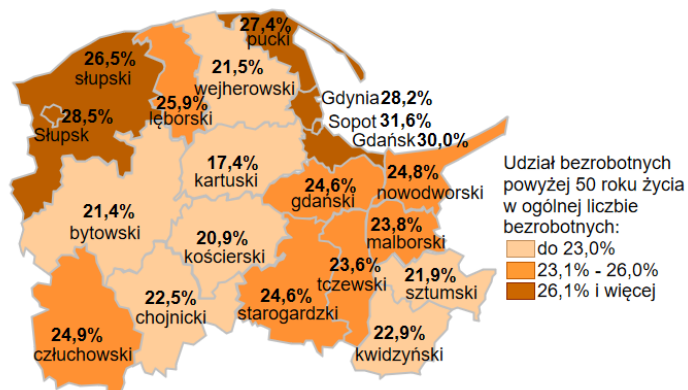

Udział bezrobotnych powyżej 50 roku życia w ogólnej liczbie bezrobotnych w powiatach województwa pomorskiego wg stanu na 28.02.2025 roku

Opis do mapy województwa pomorskiego

powiat	Udział bezrobotnych powyżej 50 roku życia wg stanu na 28.02.2025 roku
bytowski	21,4%
chojnicki	22,5%
człuchowski	24,9%
gdański	24,6%
kartuski	17,4%
kościerski	20,9%
kwidzyński	22,9%
łęborski	25,9%
malborski	23,8%
nowodworski	24,8%
pucki	27,4%
słupski	26,5%
starogardzki	24,6%
sztumski	21,9%
tczewski	23,6%
wejherowski	21,5%
miasto Gdańsk	30,0%
miasto Gdynia	28,2%
miasto Słupsk	28,5%
miasto Sopot	31,6%

Udział bezrobotnych powyżej 50 roku życia w ogólnej liczbie bezrobotnych w województwie pomorskim wg stanu na 28.02.2025 roku wyniósł 24,8%.

Źródło: Opracowanie własne na podstawie badań statystycznych rynku pracy MRiPS-01.
Opracowanie: Dorota Gabryelczyk, Wydział Współpracy i Analiz, Zespół Pomorskiego Obserwatorium Rynku Pracy, WUP Gdańsk.