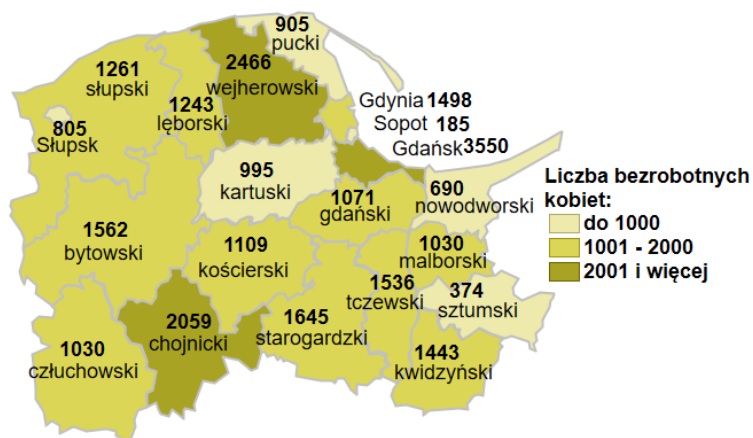

Liczba bezrobotnych kobiet w powiatach województwa pomorskiego wg stanu na 28.02.2025 roku

Opis do mapy województwa pomorskiego

powiat	Liczba bezrobotnych kobiet wg stanu na 28.02.2025 roku
bytowski	1562
chojnicki	2059
człuchowski	1030
gdański	1071
kartuski	995
kościerski	1109
kwidzyński	1443
łęborski	1243
malborski	1030
nowodworski	690
pucki	905
słupski	1261
starogardzki	1645
sztumski	374
tczewski	1536
wejherowski	2466
miasto Gdańsk	3550
miasto Gdynia	1498
miasto Słupsk	805
miasto Sopot	185

Liczba bezrobotnych kobiet w województwie pomorskim wg stanu na 28.02.2025 roku wyniosła 26 457.

Źródło: Opracowanie własne na podstawie badań statystycznych rynku pracy MRiPS-01.

Opracowanie: Dorota Gabryelczyk, Wydział Współpracy i Analiz, Zespół Pomorskiego Obserwatorium Rynku Pracy, WUP Gdańsk.