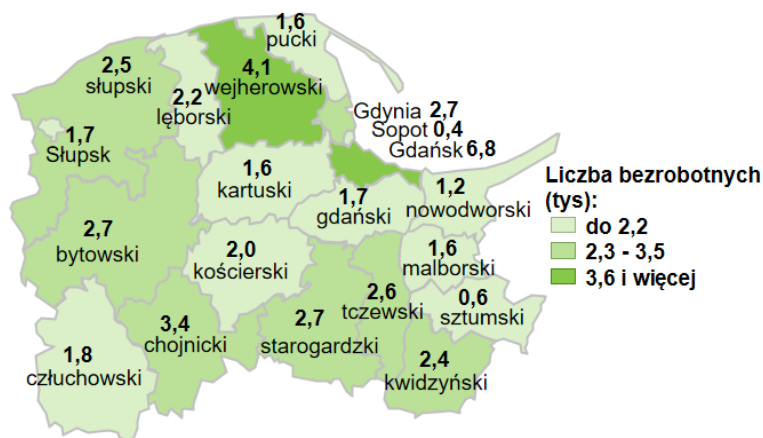

Liczba bezrobotnych w powiatach województwa pomorskiego wg stanu na 28.02.2025 roku

Opis do mapy województwa pomorskiego

powiat	Liczba bezrobotnych wg stanu na 28.02.2025 rok [w tysiącach]
bytowski	2,7
chojnicki	3,4
człuchowski	1,8
gdański	1,7
kartuski	1,6
kościerski	2,0
kwidzyński	2,4
łęborski	2,2
malborski	1,6
nowodworski	1,2
pucki	1,6
słupski	2,5
starogardzki	2,7
sztumski	0,6
tczewski	2,6
wejherowski	4,1
miasto Gdańsk	6,8
miasto Gdynia	2,7
miasto Słupsk	1,7
miasto Sopot	0,4

W województwie pomorskim wg stanu na 28.02.2025 roku zarejestrowanych było 46,5 tys. osób bezrobotnych.

Źródło: Opracowanie własne na podstawie badań statystycznych rynku pracy MRiPS-01.

Opracowanie: Dorota Gabryelczyk, Wydział Współpracy i Analiz, Zespół Pomorskiego Obserwatorium Rynku Pracy, WUP Gdańsk.