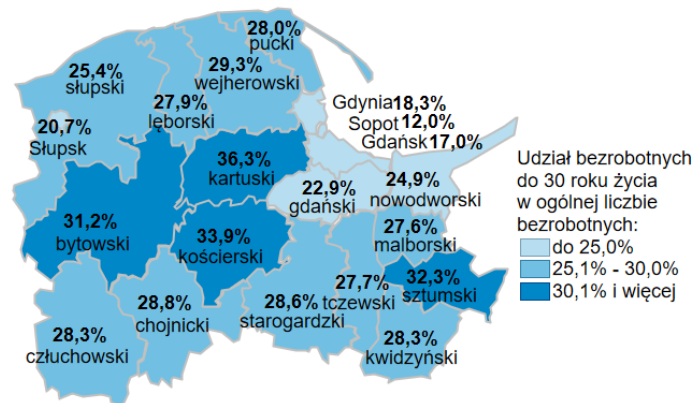

## Udział bezrobotnych do 30 roku życia w ogólnej liczbie bezrobotnych w powiatach województwa pomorskiego wg stanu na 28.02.2025 roku

### Opis do mapy województwa pomorskiego

powiat	Udział bezrobotnych poniżej 30 roku życia wg stanu na 28.02.2025 roku
bytowski	31,2%
chojnicki	28,8%
człuchowski	28,3%
gdański	22,9%
kartuski	36,3%
kościerski	33,9%
kwidzyński	28,3%
łęborski	27,9%
malborski	27,6%
nowodworski	24,9%
pucki	28,0%
słupski	25,4%
starogardzki	28,6%
sztumski	32,3%
tczewski	27,7%
wejherowski	29,3%
miasto Gdańsk	17,0%
miasto Gdynia	18,3%
miasto Słupsk	20,7%
miasto Sopot	12,0%

Udział bezrobotnych poniżej 30 roku życia w ogólnej liczbie bezrobotnych w województwie pomorskim wg stanu na 28.02.2025 roku wyniósł 26,0%.

Źródło: Opracowanie własne na podstawie badań statystycznych rynku pracy MRiPS-01.  
Opracowanie: Dorota Gabryelczyk, Wydział Współpracy i Analiz, Zespół Pomorskiego Obserwatorium Rynku Pracy, WUP Gdańsk.