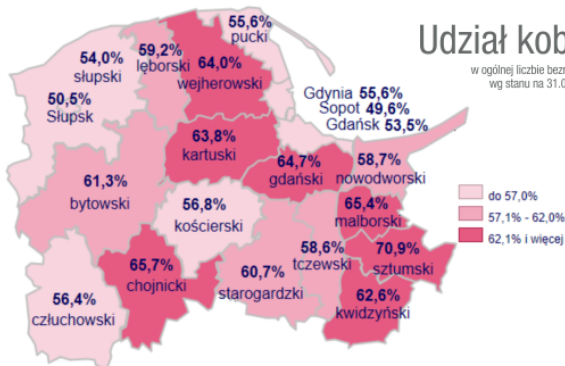

Udział kobiet

WUP GDĄSK

JEDNOSTKA SAMORZĄDU WOJEWÓDZTWA POMORSKIEGO