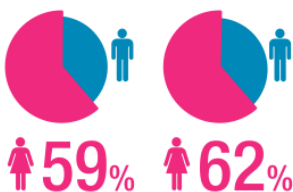

Liczba bezrobotnych w Pomorskiem

ogółem na 31.01.2021 r. wynosiła 59 124 osoby w tym kobiet 34 815

ogółem na 31.01.2020 r. wynosiła 44 967 osób w tym kobiet 27 836