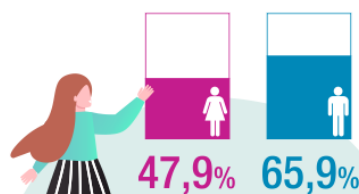

Wskaźnik zatrudnienia za III kw. 2020 r.