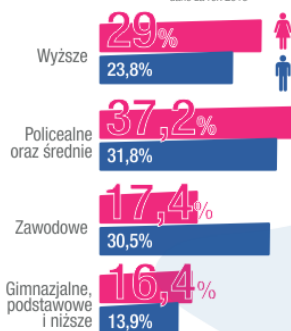

Wykształcenie

ludność w wieku 15 lat i więcej dane za rok 2019