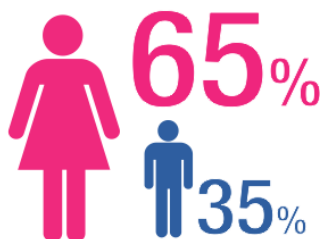

Absolwenci szkół wyższych

dane za rok 2019