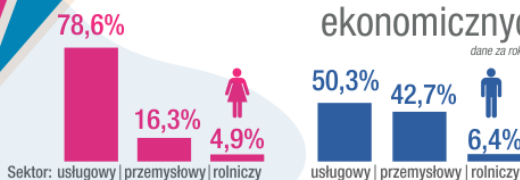

Pracujący wg sektorów ekonomicznych

dane za rok 2019