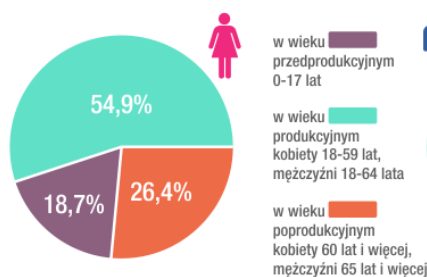

Ludność wg ekonomicznych grup wieku

dane za rok 2019