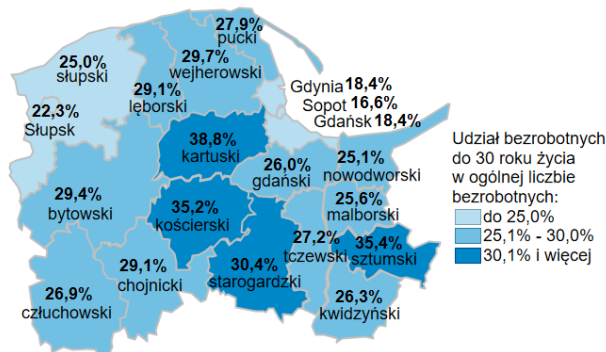

Udział bezrobotnych do 30 roku życia w ogólnej liczbie bezrobotnych w powiatach województwa pomorskiego wg stanu na 31.01.2026 roku

Opis do mapy województwa pomorskiego

powiat	Udział bezrobotnych poniżej 30 roku życia wg stanu na 31.01.2026 roku
bytowski	29,4%
chojnicki	29,1%
człuchowski	26,9%
gdański	26,0%
kartuski	38,8%
kościerski	35,2%
kwidzyński	26,3%
łęborski	29,1%
malborski	25,6%
nowodworski	25,1%
pucki	27,9%
słupski	25,0%
starogardzki	30,4%
sztumski	35,4%
tczewski	27,2%
wejherowski	29,7%
miasto Gdańsk	18,4%
miasto Gdynia	18,4%
miasto Słupsk	22,3%
miasto Sopot	16,6%

Udział bezrobotnych poniżej 30 roku życia w ogólnej liczbie bezrobotnych w województwie pomorskim wg stanu na 31.01.2026 roku wyniósł 26,4%.

Źródło: Opracowanie własne na podstawie badań statystycznych rynku pracy MRPiPS-01.
Opracowanie: Dorota Gabryelczyk, Wydział Planowania i Analiz Rynku Pracy, Zespół Pomorskiego Obserwatorium Rynku Pracy, WUP Gdańsk.