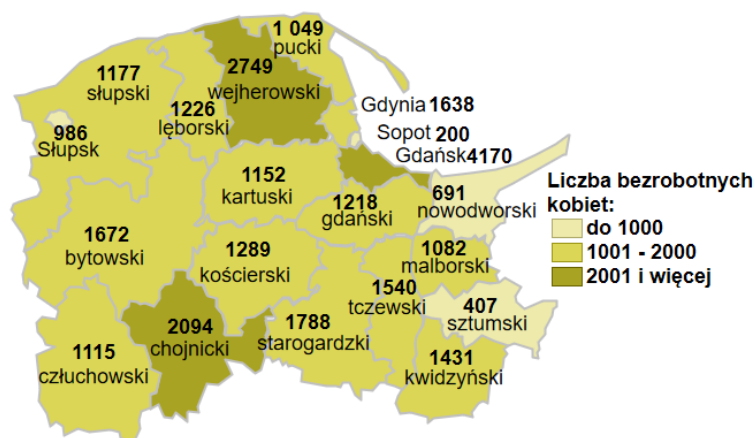

## Liczba bezrobotnych kobiet w powiatach województwa pomorskiego wg stanu na 31.01.2026 roku

### Opis do mapy województwa pomorskiego

powiat	Liczba bezrobotnych kobiet wg stanu na 31.01.2026 roku
bytowski	1 672
chojnicki	2 094
człuchowski	1 115
gdański	1 218
kartuski	1 152
kościerski	1 289
kwidzyński	1 431
łęborski	1 226
malborski	1 082
nowodworski	691
pucki	1 049
słupski	1 177
starogardzki	1 788
sztumski	407
tczewski	1 540
wejherowski	2 749
miasto Gdańsk	4 170
miasto Gdynia	1 638
miasto Słupsk	986
miasto Sopot	200

Liczba bezrobotnych kobiet w województwie pomorskim wg stanu na 31.01.2026 roku wyniosła 28 674.

Źródło: Opracowanie własne na podstawie badań statystycznych rynku pracy MRPiPS-01.  
Opracowanie: Dorota Gabryelczyk, Wydział Planowania i Analiz Rynku Pracy, Zespół Pomorskiego Obserwatorium Rynku Pracy, WUP Gdańsk.