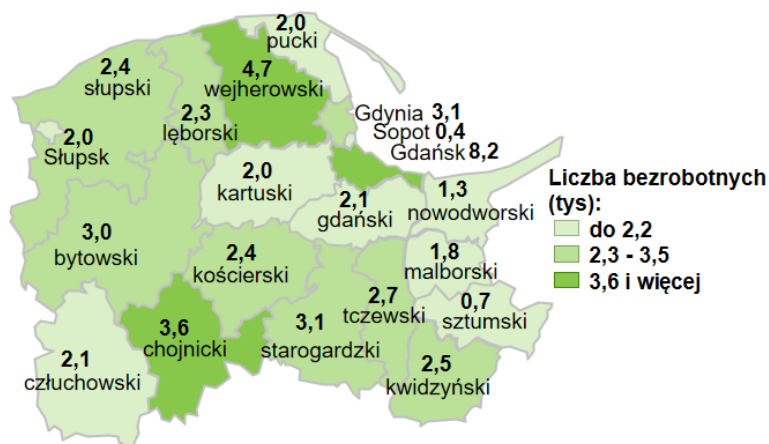

Liczba bezrobotnych w powiatach województwa pomorskiego wg stanu na 31.01.2026 roku

Opis do mapy województwa pomorskiego

powiat	Liczba bezrobotnych wg stanu na 31.01.2026 rok [w tysiącach]
bytowski	3,0
chojnicki	3,6
człuchowski	2,1
gdański	2,1
kartuski	2,0
kościerski	2,4
kwidzyński	2,5
łęborski	2,3
malborski	1,8
nowodworski	1,3
pucki	2,0
słupski	2,4
starogardzki	3,1
sztumski	0,7
tczewski	2,7
wejherowski	4,7
miasto Gdańsk	8,2
miasto Gdynia	3,1
miasto Słupsk	2,0
miasto Sopot	0,4

W województwie pomorskim wg stanu na 31.01.2026 roku zarejestrowanych było 52,4 tys. osób bezrobotnych.

Źródło: Opracowanie własne na podstawie badań statystycznych rynku pracy MRPiPS-01.

Opracowanie: Dorota Gabryelczyk, Wydział Planowania i Analiz Rynku Pracy, Zespół Pomorskiego Obserwatorium Rynku Pracy, WUP Gdańsk.