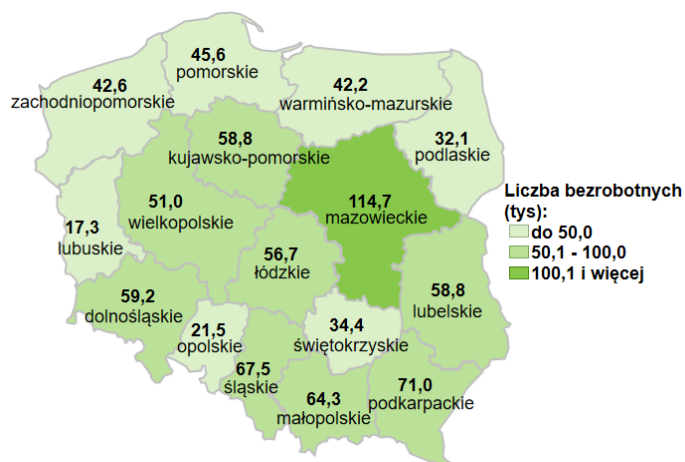

## Liczba bezrobotnych w kraju wg stanu na 31.01.2025 roku

### Opis do mapy kraju

województwo	Liczba bezrobotnych wg stanu na 31.01.2025 rok [w tysiącach]
dolnośląskie	59,2
kujawsko-pomorskie	58,8
lubelskie	58,8
lubuskie	17,3
łódzkie	56,7
małopolskie	64,3
mazowieckie	114,7
opolskie	21,5
podkarpackie	71,0
podlaskie	32,1
pomorskie	45,6
śląskie	67,5
świętokrzyskie	34,4
warmińsko-mazurskie	42,2
wielkopolskie	51,0
zachodniopomorskie	42,6