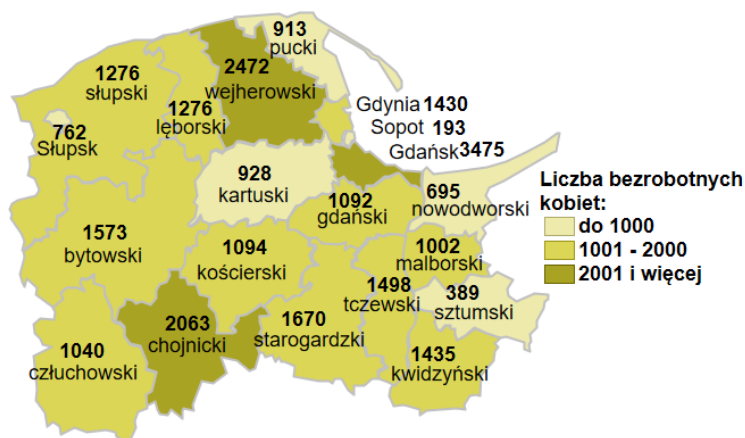

## Liczba bezrobotnych kobiet w powiatach województwa pomorskiego wg stanu na 31.01.2025 roku

### Opis do mapy województwa pomorskiego

powiat	Liczba bezrobotnych kobiet wg stanu na 31.01.2025 roku
bytowski	1573
chojnicki	2063
człuchowski	1040
gdański	1092
kartuski	928
kościerski	1094
kwidzyński	1435
łęborski	1276
malborski	1002
nowodworski	695
pucki	913
słupski	1276
starogardzki	1670
sztumski	389
tczewski	1498
wejherowski	2472
miasto Gdańsk	3475
miasto Gdynia	1430
miasto Słupsk	762
miasto Sopot	193

Liczba bezrobotnych kobiet w województwie pomorskim wg stanu na 31.01.2025 roku wyniosła 26 276.

Źródło: Opracowanie własne na podstawie badań statystycznych rynku pracy MRiPS-01.

Opracowanie: Dorota Gabryelczyk, Wydział Współpracy i Analiz, Zespół Pomorskiego Obserwatorium Rynku Pracy, WUP Gdańsk.