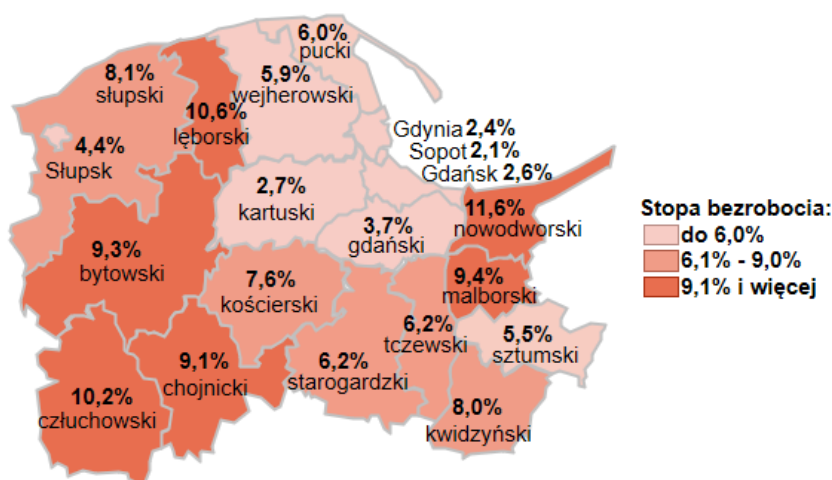

Stopa bezrobocia w powiatach województwa pomorskiego wg stanu na 31.01.2025 roku

Opis do mapy województwa pomorskiego

powiat	Stopa bezrobocia wg stanu na 31.01.2025 roku
bytowski	9,3%
chojnicki	9,1%
człuchowski	10,2%
gdański	3,7%
kartuski	2,7%
kościerski	7,6%
kwidzyński	8,0%
łęborski	10,6%
malborski	9,4%
nowodworski	11,6%
pucki	6,0%
słupski	8,1%
starogardzki	6,2%
sztumski	5,5%
tczewski	6,2%
wejherowski	5,9%
miasto Gdańsk	2,6%
miasto Gdynia	2,4%
miasto Słupsk	4,4%
miasto Sopot	2,1%

Stopa bezrobocia w województwie pomorskim wg stanu na 31.01.2025 roku wyniosła 4,9%.

Źródło: Opracowanie własne na podstawie danych GUS.

Opracowanie: Dorota Gabryelczyk, Wydział Współpracy i Analiz, Zespół Pomorskiego Obserwatorium Rynku Pracy, WUP Gdańsk.