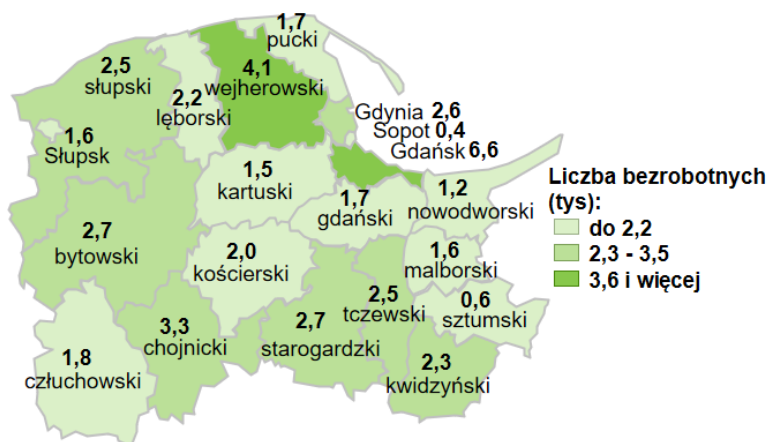

## Liczba bezrobotnych w powiatach województwa pomorskiego wg stanu na 31.01.2025 roku

### Opis do mapy województwa pomorskiego

powiat	Liczba bezrobotnych wg stanu na 31.01.2025 rok [w tysiącach]
bytowski	2,7
chojnicki	3,3
człuchowski	1,8
gdański	1,7
kartuski	1,5
kościerski	2,0
kwidzyński	2,3
łęborski	2,2
malborski	1,6
nowodworski	1,2
pucki	1,7
słupski	2,5
starogardzki	2,7
sztumski	0,6
tczewski	2,5
wejherowski	4,1
miasto Gdańsk	6,6
miasto Gdynia	2,6
miasto Słupsk	1,6
miasto Sopot	0,4