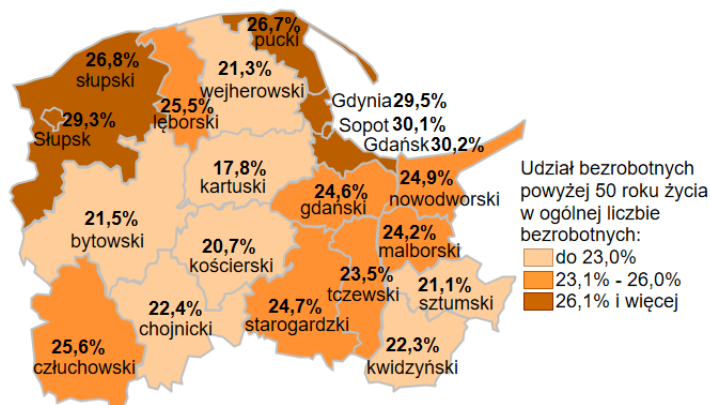

## Udział bezrobotnych powyżej 50 roku życia w ogólnej liczbie bezrobotnych w powiatach województwa pomorskiego wg stanu na 31.01.2025 roku

### Opis do mapy województwa pomorskiego

powiat	Udział bezrobotnych powyżej 50 roku życia w ogólnej liczbie bezrobotnych wg stanu na 31.01.2025 roku
bytowski	21,5%
chojnicki	22,4%
człuchowski	25,6%
gdański	24,6%
kartuski	17,8%
kościerski	20,7%
kwidzyński	22,3%
łęborski	25,5%
malborski	24,2%
nowodworski	24,9%
pucki	26,7%
słupski	26,8%
starogardzki	24,7%
sztumski	21,1%
tczewski	23,5%
wejherowski	21,3%
miasto Gdańsk	30,2%
miasto Gdynia	29,5%
miasto Słupsk	29,3%
miasto Sopot	30,1%

Udział bezrobotnych powyżej 50 roku życia w ogólnej liczbie bezrobotnych w województwie pomorskim wg stanu na 31.01.2025 roku wyniósł 24,9%.

Źródło: Opracowanie własne na podstawie badań statystycznych rynku pracy MRiPS-01.  
Opracowanie: Dorota Gabryelczyk, Wydział Współpracy i Analiz, Zespół Pomorskiego Obserwatorium Rynku Pracy, WUP Gdańsk.