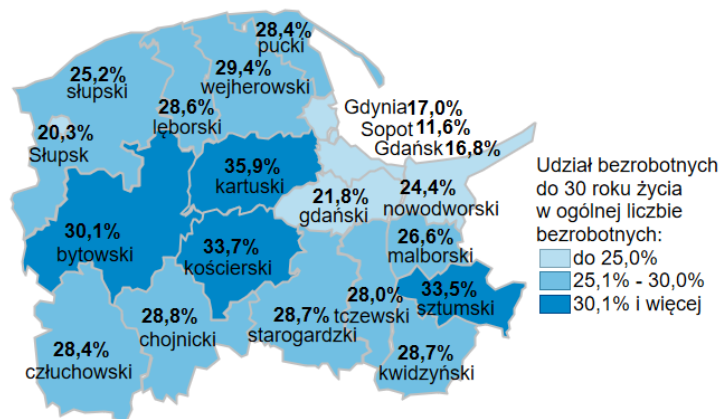

Udział bezrobotnych do 30 roku życia w ogólnej liczbie bezrobotnych w powiatach województwa pomorskiego wg stanu na 31.01.2025 roku

Opis do mapy województwa pomorskiego

powiat	Udział bezrobotnych poniżej 30 roku życia wg stanu na 31.01.2025 roku
bytowski	30,1%
chojnicki	28,8%
człuchowski	28,4%
gdański	21,8%
kartuski	35,9%
kościerski	33,7%
kwidzyński	28,7%
łęborski	28,6%
malborski	26,6%
nowodworski	24,4%
pucki	28,4%
słupski	25,2%
starogardzki	28,7%
sztumski	33,5%
tczewski	28,0%
wejherowski	29,4%
miasto Gdańsk	16,8%
miasto Gdynia	17,0%
miasto Słupsk	20,3%
miasto Sopot	11,6%

Udział bezrobotnych poniżej 30 roku życia w ogólnej liczbie bezrobotnych w województwie pomorskim wg stanu na 31.01.2025 roku wyniósł 25,8%.

Źródło: Opracowanie własne na podstawie badań statystycznych rynku pracy MRiPS-01.
Opracowanie: Dorota Gabryelczyk, Wydział Współpracy i Analiz, Zespół Pomorskiego Obserwatorium Rynku Pracy, WUP Gdańsk.