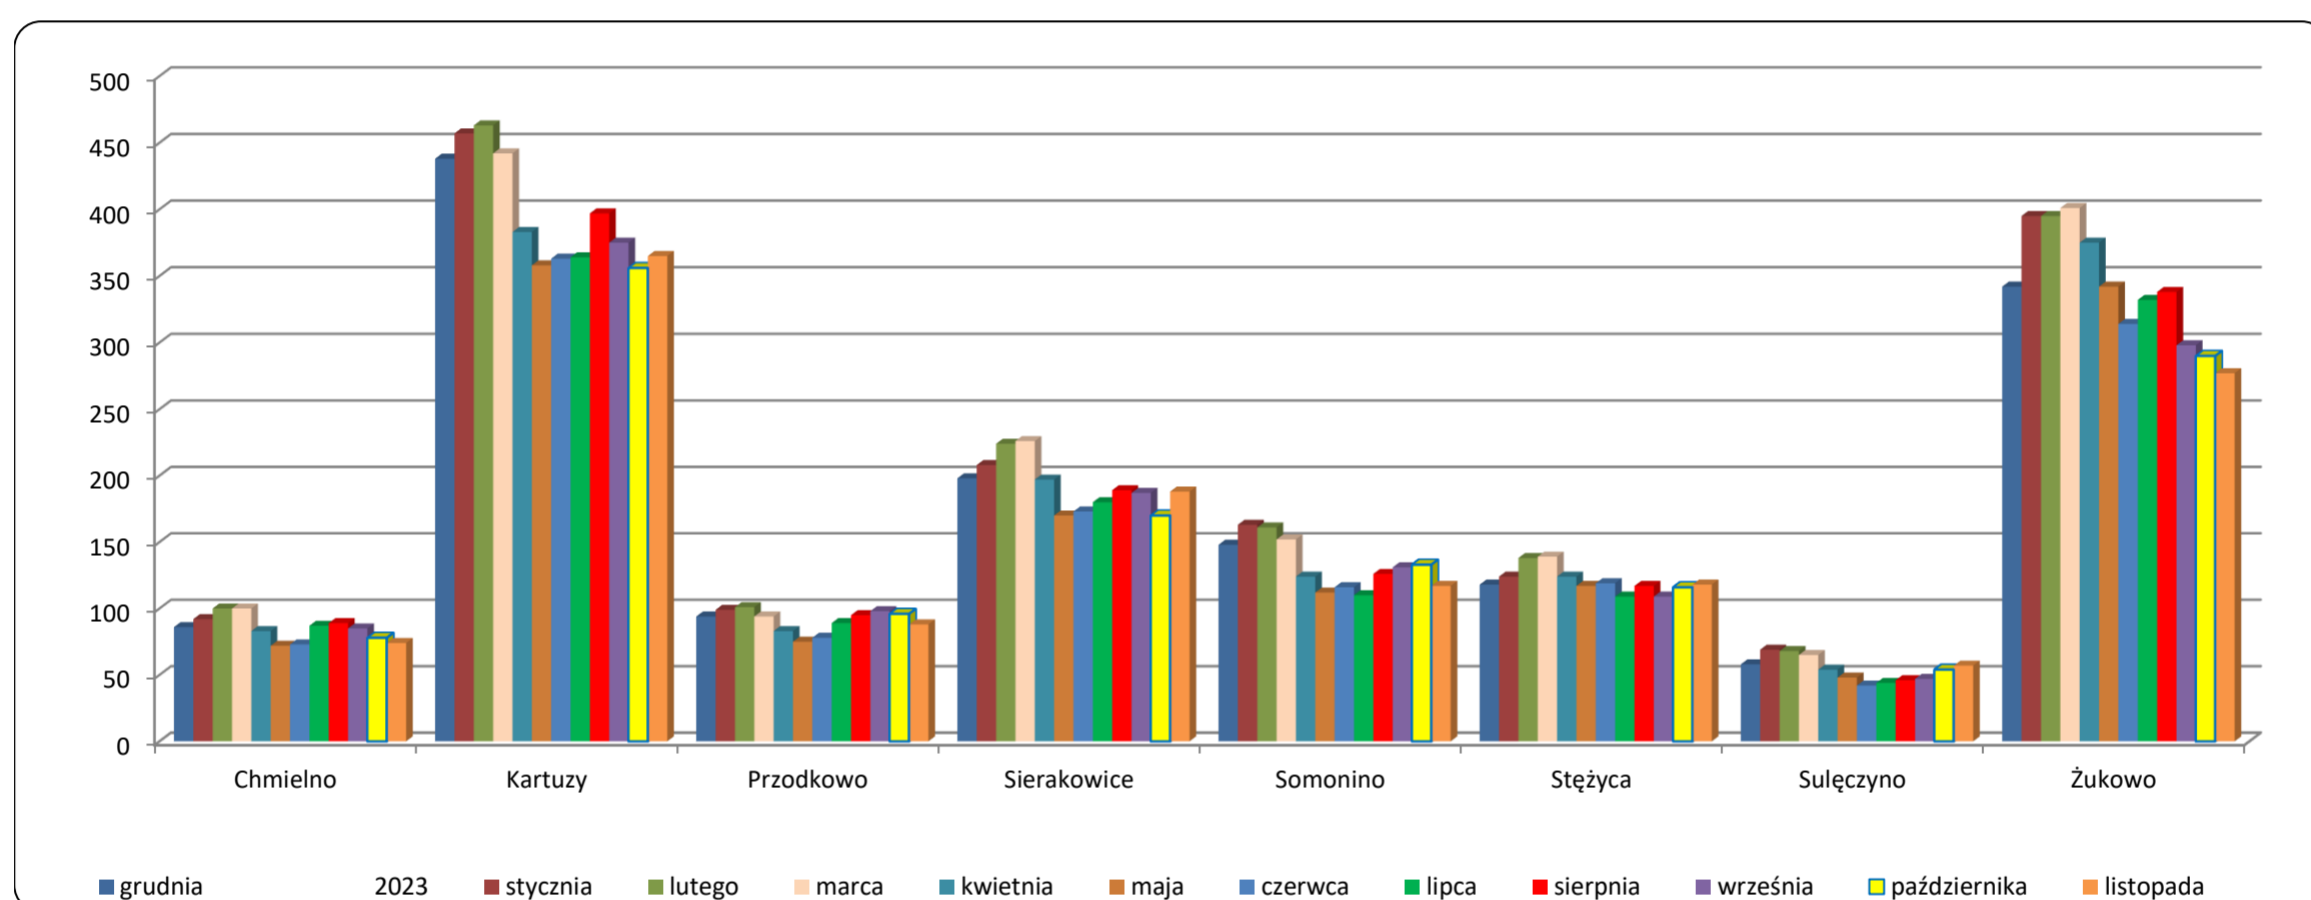

Powiatowy Urząd Pracy w Kartuzach

83-300 Kartuzy, ul. Mściwoja II 4

Stan bezrobocia w powiecie kartuskim na dzień 30.11.2024 r.

Gmina	Na koniec miesiąca												Wzrost/spadek w stosunku do miesiąca poprzedniego	Wzrost/spadek w stosunku do listopada 2023 r.
	grudnia 2023	stycznia 2024	lutego 2024	marca 2024	kwietnia 2024	maja 2024	czerwca 2024	lipca 2024	sierpnia 2024	września 2024	października 2024	listopada 2024		
Chmielno	86	92	100	100	83	72	73	87	89	85	78	74	95%	81%
Kartuzy	438	457	463	442	383	358	363	364	397	375	356	365	103%	82%
w tym miasto Kartuzy	185	197	198	180	164	160	154	150	165	166	148	150	101%	80%
Przodkowo	94	99	101	94	83	75	78	89	95	98	96	88	92%	96%
Sierakowice	198	208	224	226	197	170	173	180	189	187	170	188	111%	94%
Somonino	148	163	161	152	124	112	116	110	126	131	133	117	88%	75%
Stężycza	118	124	138	139	124	117	119	109	117	109	116	118	102%	107%
Sulęczyno	58	69	68	65	54	48	42	44	46	47	54	57	106%	100%
Żukowo	342	395	395	401	375	342	314	332	338	298	290	277	96%	80%
w tym miasto Żukowo	19	20	18	20	19	20	22	21	21	20	21	21	100%	100%
Razem:	1482	1607	1650	1619	1423	1294	1278	1315	1397	1330	1293	1284	99%	86%