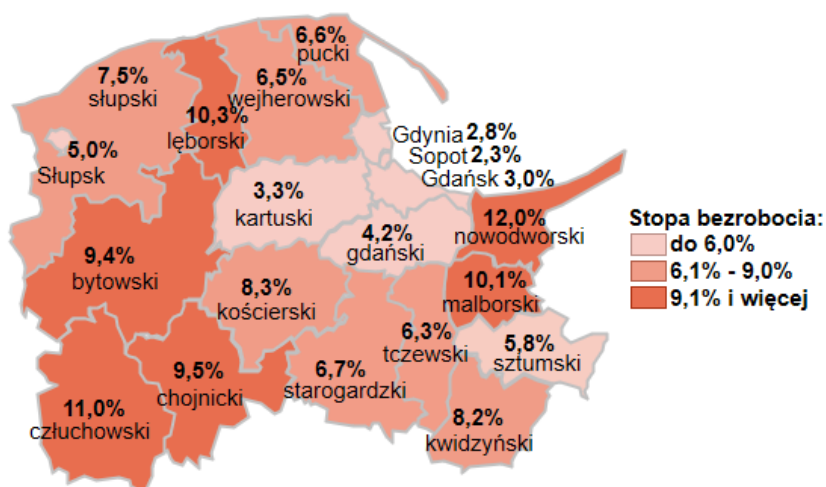

## Stopa bezrobocia w powiatach województwa pomorskiego wg stanu na 31.12.2025 roku

### Opis do mapy województwa pomorskiego

powiat	Stopa bezrobocia wg stanu na 31.12.2025 roku
bydgoski	9,4%
chojnicki	9,5%
człuchowski	11,0%
gdański	4,2%
kartuski	3,3%
kościerski	8,3%
kwidzyński	8,2%
łęborski	10,3%
malborski	10,1%
nowodworski	12,0%
pucki	6,6%
słupski	7,5%
starogardzki	6,7%
sztumski	5,8%
tczewski	6,3%
wejherowski	6,5%
miasto Gdańsk	3,0%
miasto Gdynia	2,8%
miasto Słupsk	5,0%
miasto Sopot	2,3%

Stopa bezrobocia w województwie pomorskim wg stanu na 31.12.2025 roku wyniosła 5,3%.

Źródło: Opracowanie własne na podstawie danych GUS.

Opracowanie: Dorota Gabryelczyk, Wydział Planowania i Analiz Rynku Pracy, Zespół Pomorskiego Obserwatorium Rynku Pracy, WUP Gdańsk.