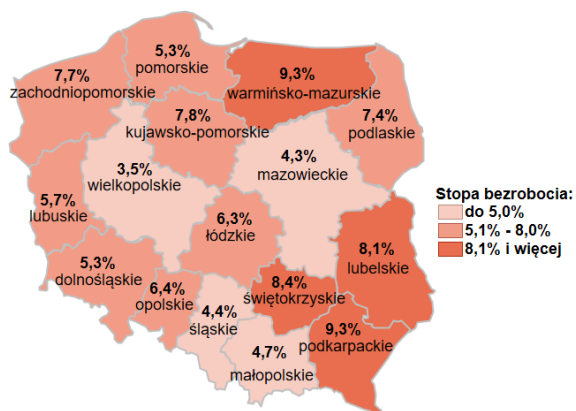

Stopa bezrobocia w kraju wg stanu na 31.12.2025 roku

Opis do mapy kraju

województwo	Stopa bezrobocia wg stanu na 31.12.2025 rok
dolnośląskie	5,3%
kujawsko-pomorskie	7,8%
lubelskie	8,1%
lubuskie	5,7%
łódzkie	6,3%
małopolskie	4,7%
mazowieckie	4,3%
opolskie	6,4%
podkarpackie	9,3%
podlaskie	7,4%
pomorskie	5,3%
śląskie	4,4%
świętokrzyskie	8,4%
warmińsko-mazurskie	9,3%
wielkopolskie	3,5%
zachodniopomorskie	7,7%

Stopa bezrobocia dla Polski wg stanu na 31.12.2025 roku wyniosła 5,7%.

Źródło: Opracowanie własne na podstawie danych GUS.

Opracowanie: Dorota Gabryelczyk, Wydział Planowania i Analiz Rynku Pracy, Zespół Pomorskiego Obserwatorium Rynku Pracy, WUP Gdańsk.