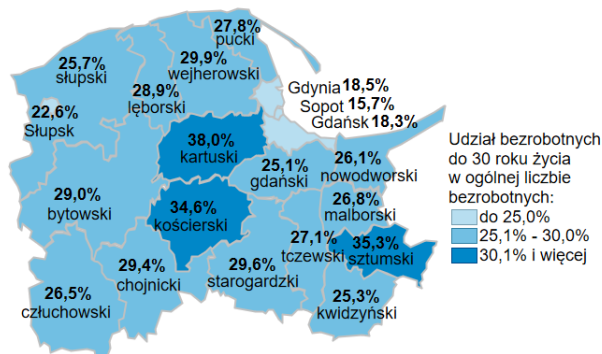

Udział bezrobotnych do 30 roku życia w ogólnej liczbie bezrobotnych w powiatach województwa pomorskiego wg stanu na 31.12.2025 roku

Opis do mapy województwa pomorskiego

powiat	Udział bezrobotnych poniżej 30 roku życia wg stanu na 31.12.2025 roku
bytowski	29,0%
chojnicki	29,4%
człuchowski	26,5%
gdański	25,1%
kartuski	38,0%
kościerski	34,6%
kwidzyński	25,3%
łęborski	28,9%
malborski	26,8%
nowodworski	26,1%
pucki	27,8%
słupski	25,7%
starogardzki	29,6%
sztumski	35,3%
tczewski	27,1%
wejherowski	29,9%
miasto Gdańsk	18,3%
miasto Gdynia	18,5%
miasto Słupsk	22,6%
miasto Sopot	15,7%

Udział bezrobotnych poniżej 30 roku życia w ogólnej liczbie bezrobotnych w województwie pomorskim wg stanu na 31.12.2025 roku wyniósł 26,3%.

Źródło: Opracowanie własne na podstawie badań statystycznych rynku pracy MRPiPS-01.
Opracowanie: Dorota Gabryelczyk, Wydział Planowania i Analiz Rynku Pracy, Zespół Pomorskiego Obserwatorium Rynku Pracy, WUP Gdańsk.