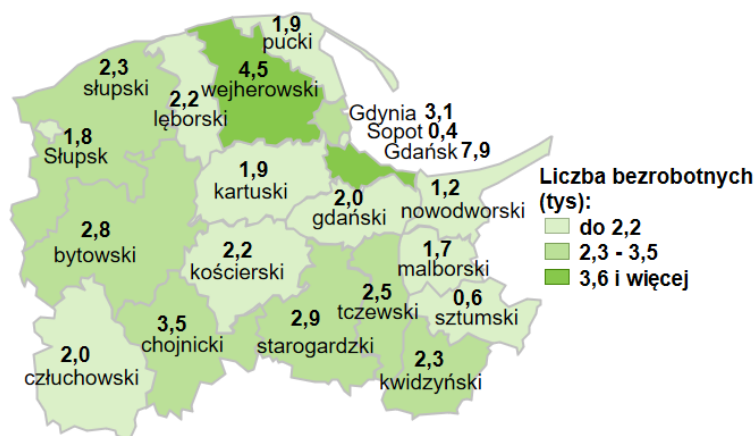

Liczba bezrobotnych w powiatach województwa pomorskiego wg stanu na 31.12.2025 roku

Opis do mapy województwa pomorskiego

powiat	Liczba bezrobotnych wg stanu na 31.12.2025 rok [w tysiącach]
bytowski	2,8
chojnicki	3,5
człuchowski	2,0
gdański	2,0
kartuski	1,9
kościerski	2,2
kwidzyński	2,3
łęborski	2,2
malborski	1,7
nowodworski	1,2
pucki	1,9
słupski	2,3
starogardzki	2,9
sztumski	0,6
tczewski	2,5
wejherowski	4,5
miasto Gdańsk	7,9
miasto Gdynia	3,1
miasto Słupsk	1,8
miasto Sopot	0,4

W województwie pomorskim wg stanu na 31.12.2025 roku zarejestrowanych było 49,7 tys. osób bezrobotnych.

Źródło: Opracowanie własne na podstawie badań statystycznych rynku pracy MRPiPS-01.
Opracowanie: Dorota Gabryelczyk, Wydział Planowania i Analiz Rynku Pracy, Zespół Pomorskiego Obserwatorium Rynku Pracy, WUP Gdańsk.