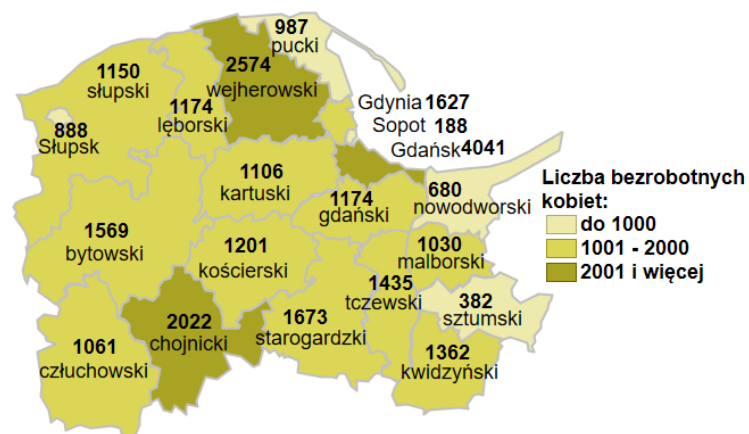

Liczba bezrobotnych kobiet w powiatach województwa pomorskiego wg stanu na 31.12.2025 roku

Opis do mapy województwa pomorskiego

powiat	Liczba bezrobotnych kobiet wg stanu na 31.12.2025 roku
bydgoski	1569
chojnicki	2022
człuchowski	1061
gdański	1174
kartuski	1106
kościerski	1201
kwidzyński	1362
łęborski	1174
malborski	1030
nowodworski	680
pucki	987
śląpski	1150
starogardzki	1673
sztumski	382
tczewski	1435
wejherowski	2574
miasto Gdańsk	4041
miasto Gdynia	1627
miasto Słupsk	888
miasto Sopot	188

Liczba bezrobotnych kobiet w województwie pomorskim wg stanu na 31.12.2025 roku wyniosła 27 324.

Źródło: Opracowanie własne na podstawie badań statystycznych rynku pracy MRPiPS-01.
Opracowanie: Dorota Gabryelczyk, Wydział Planowania i Analiz Rynku Pracy, Zespół Pomorskiego Obserwatorium Rynku Pracy, WUP Gdańsk.