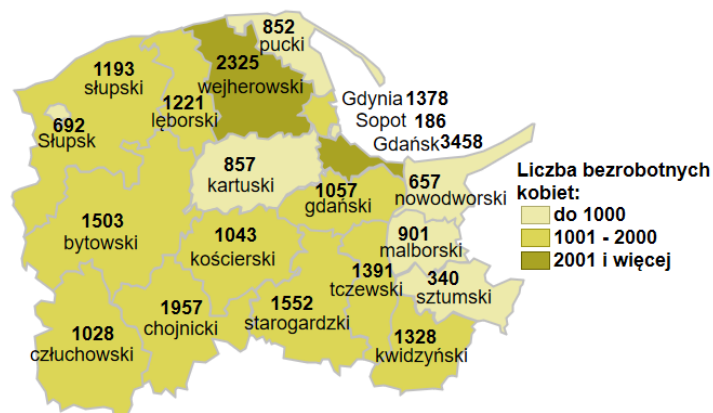

Liczba bezrobotnych kobiet w powiatach województwa pomorskiego wg stanu na 31.12.2024 roku

Opis do mapy województwa pomorskiego

powiat	Liczba bezrobotnych kobiet wg stanu na 31.12.2024 roku
bytowski	1 503
chojnicki	1 957
człuchowski	1 028
gdański	1 057
kartuski	857
kościerski	1 043
kwidzyński	1 328
łęborski	1 221
malborski	901
nowodworski	657
pucki	852
słupski	1 193
starogardzki	1 552
sztumski	340
tczewski	1 391
wejherowski	2 325
miasto Gdańsk	3 458
miasto Gdynia	1 378
miasto Słupsk	692
miasto Sopot	186

Liczba bezrobotnych kobiet w województwie pomorskim wg stanu na 31.12.2024 roku wyniosła 24 919.

Źródło: Opracowanie własne na podstawie badań statystycznych rynku pracy MRiPS-01.
Opracowanie: Dorota Gabryelczyk, Wydział Współpracy i Analiz, Zespół Pomorskiego Obserwatorium Rynku Pracy, WUP Gdańsk.