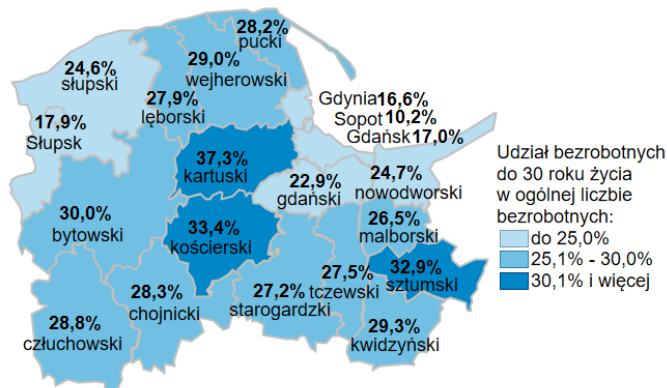

Udział bezrobotnych do 30 roku życia w ogólnej liczbie bezrobotnych w powiatach województwa pomorskiego wg stanu na 31.12.2024 roku

Opis do mapy województwa pomorskiego

powiat	Udział bezrobotnych poniżej 30 roku życia wg stanu na 31.12.2024 roku
bytowski	30,0%
chojnicki	28,3%
człuchowski	28,8%
gdański	22,9%
kartuski	37,3%
kościerski	33,4%
kwidzyński	29,3%
łęborski	27,9%
malborski	26,5%
nowodworski	24,7%
pucki	28,2%
słupski	24,6%
starogardzki	27,2%
sztumski	32,9%
tczewski	27,5%
wejherowski	29,0%
miasto Gdańsk	17,0%
miasto Gdynia	16,6%
miasto Słupsk	17,9%
miasto Sopot	10,2%

Udział bezrobotnych poniżej 30 roku życia w ogólnej liczbie bezrobotnych w województwie pomorskim wg stanu na 31.12.2024 roku wyniósł 25,5%.

Źródło: Opracowanie własne na podstawie badań statystycznych rynku pracy MRiPS-01.
Opracowanie: Dorota Gabryelczyk, Wydział Współpracy i Analiz, Zespół Pomorskiego Obserwatorium Rynku Pracy, WUP Gdańsk.