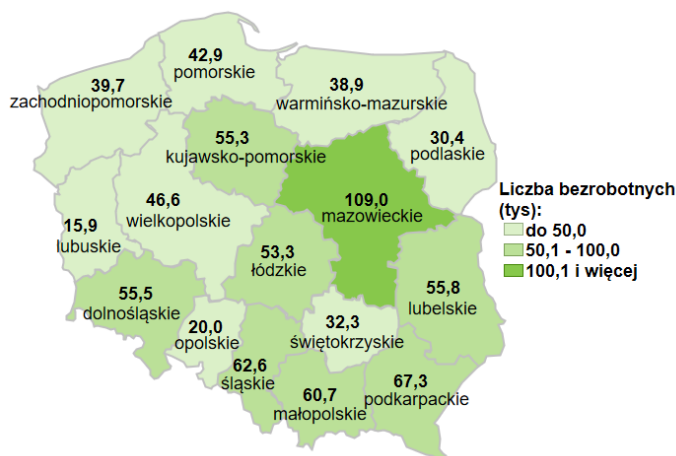

Liczba bezrobotnych w kraju wg stanu na 31.12.2024 roku

Opis do mapy kraju

województwo	Liczba bezrobotnych wg stanu na 31.12.2024 rok [w tysiącach]
dolnośląskie	55,5
kujawsko-pomorskie	55,3
lubelskie	55,8
lubuskie	15,9
łódzkie	53,3
małopolskie	60,7
mazowieckie	109,0
opolskie	20,0
podkarpackie	67,3
podlaskie	30,4
pomorskie	42,9
śląskie	62,6
świętokrzyskie	32,3
warmińsko-mazurskie	38,9
wielkopolskie	46,6
zachodniopomorskie	39,7

Liczba bezrobotnych dla Polski wg stanu na 31.12.2024 roku wyniosła 786,2 tys. osób.

Źródło: Opracowanie własne na podstawie danych GUS.

Opracowanie: Dorota Gabryelczyk, Wydział Współpracy i Analiz, Zespół Pomorskiego Obserwatorium Rynku Pracy, WUP Gdańsk.