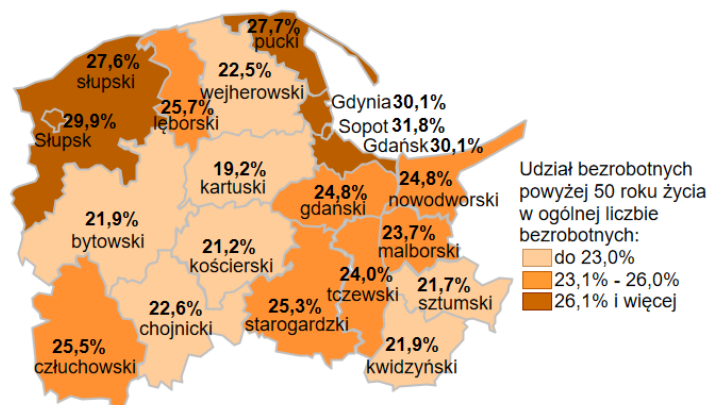

Udział bezrobotnych powyżej 50 roku życia w ogólnej liczbie bezrobotnych w powiatach województwa pomorskiego wg stanu na 31.12.2024 roku

Opis do mapy województwa pomorskiego

powiat	Udział bezrobotnych powyżej 50 roku życia w ogólnej liczbie bezrobotnych wg stanu na 31.12.2024 roku
bytowski	21,9%
chojnicki	22,6%
człuchowski	25,5%
gdański	24,8%
kartuski	19,2%
kościerski	21,2%
kwidzyński	21,9%
łęborski	25,7%
malborski	23,7%
nowodworski	24,8%
pucki	27,7%
słupski	27,6%
starogardzki	25,3%
sztumski	21,7%
tczewski	24,0%
wejherowski	22,5%
miasto Gdańsk	30,1%
miasto Gdynia	30,1%
miasto Słupsk	29,9%
miasto Sopot	31,8%

Udział bezrobotnych powyżej 50 roku życia w ogólnej liczbie bezrobotnych w województwie pomorskim wg stanu na 31.12.2024 roku wyniósł 25,4%.

Źródło: Opracowanie własne na podstawie badań statystycznych rynku pracy MRiPS-01.
Opracowanie: Dorota Gabryelczyk, Wydział Współpracy i Analiz, Zespół Pomorskiego Obserwatorium Rynku Pracy, WUP Gdańsk.