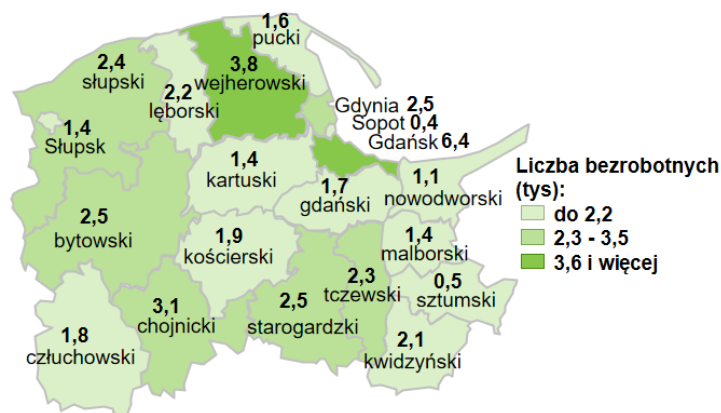

Liczba bezrobotnych w powiatach województwa pomorskiego wg stanu na 31.12.2024 roku

Opis do mapy województwa pomorskiego

powiat	Liczba bezrobotnych wg stanu na 31.12.2024 rok [w tysiącach]
bytowski	2,5
chojnicki	3,1
człuchowski	1,8
gdański	1,7
kartuski	1,4
kościerski	1,9
kwidzyński	2,1
łęborski	2,2
malborski	1,4
nowodworski	1,1
pucki	1,6
słupski	2,4
starogardzki	2,5
sztumski	0,5
tczewski	2,3
wejherowski	3,8
miasto Gdańsk	6,4
miasto Gdynia	2,5
miasto Słupsk	1,4
miasto Sopot	0,4

W województwie pomorskim wg stanu na 31.12.2024 roku zarejestrowanych było 42,9 tys. osób bezrobotnych.

Źródło: Opracowanie własne na podstawie badań statystycznych rynku pracy MRiPS-01.

Opracowanie: Dorota Gabryelczyk, Wydział Współpracy i Analiz, Zespół Pomorskiego Obserwatorium Rynku Pracy, WUP Gdańsk.