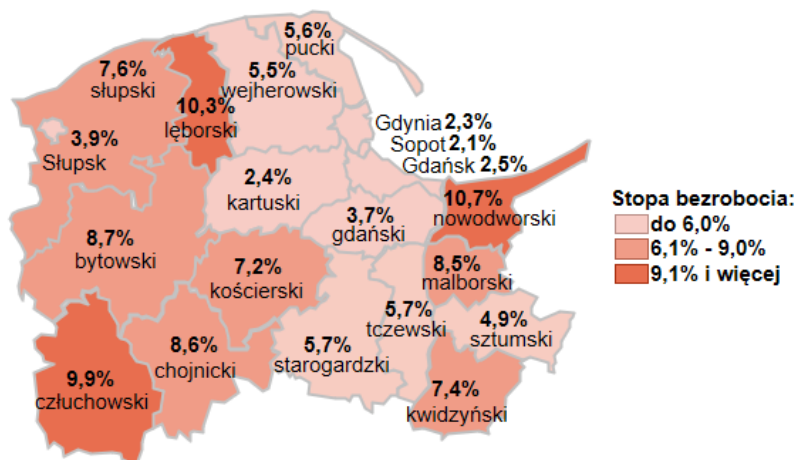

Stopa bezrobocia w powiatach województwa pomorskiego wg stanu na 31.12.2024 roku

Opis do mapy województwa pomorskiego

powiat	Stopa bezrobocia wg stanu na 31.12.2024 roku
bytowski	8,7%
chojnicki	8,6%
człuchowski	9,9%
gdański	3,7%
kartuski	2,4%
kościerski	7,2%
kwidzyński	7,4%
łęborski	10,3%
malborski	8,5%
nowodworski	10,7%
pucki	5,6%
słupski	7,6%
starogardzki	5,7%
sztumski	4,9%
tczewski	5,7%
wejherowski	5,5%
miasto Gdańsk	2,5%
miasto Gdynia	2,3%
miasto Słupsk	3,9%
miasto Sopot	2,1%

Stopa bezrobocia w województwie pomorskim wg stanu na 31.12.2024 roku wyniosła 4,6%.

Źródło: Opracowanie własne na podstawie danych GUS.

Opracowanie: Dorota Gabryelczyk, Wydział Współpracy i Analiz, Zespół Pomorskiego Obserwatorium Rynku Pracy, WUP Gdańsk.