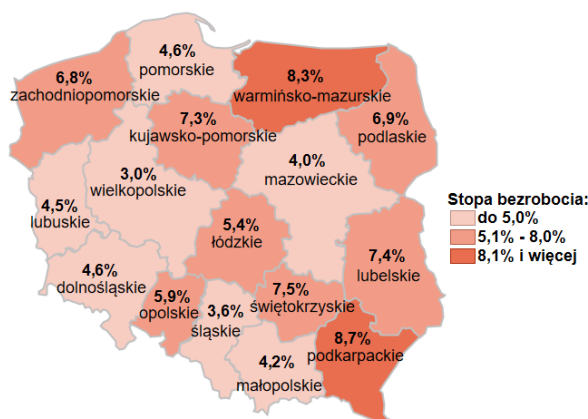

## Stopa bezrobocia w kraju wg stanu na 31.12.2024 roku

### Opis do mapy kraju

województwo	Stopa bezrobocia wg stanu na 31.12.2024 rok
dolnośląskie	4,6%
kujawsko-pomorskie	7,3%
lubelskie	7,4%
lubuskie	4,5%
łódzkie	5,4%
małopolskie	4,2%
mazowieckie	4,0%
opolskie	5,9%
podkarpackie	8,7%
podlaskie	6,9%
pomorskie	4,6%
śląskie	3,6%
świętokrzyskie	7,5%
warmińsko-mazurskie	8,3%
wielkopolskie	3,0%
zachodniopomorskie	6,8%

Stopa bezrobocia dla Polski wg stanu na 31.12.2024 roku wyniosła 5,1%.

Źródło: Opracowanie własne na podstawie danych GUS.

Opracowanie: Dorota Gabryelczyk, Wydział Współpracy i Analiz, Zespół Pomorskiego Obserwatorium Rynku Pracy, WUP Gdańsk.