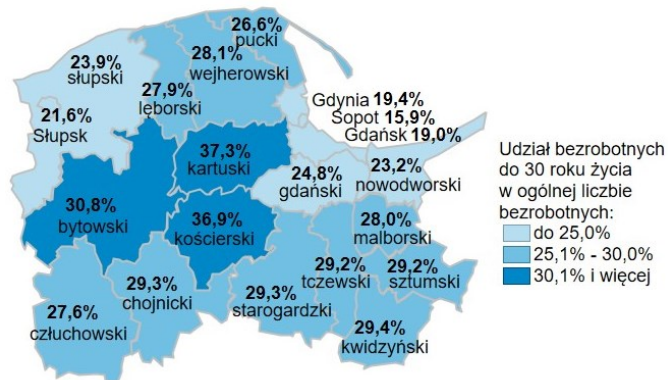

Udział bezrobotnych do 30 roku życia w ogólnej liczbie bezrobotnych w powiatach województwa pomorskiego wg stanu na 31.03.2024 roku

Opis do mapy województwa pomorskiego

powiat	Udział bezrobotnych poniżej 30 roku życia wg stanu na 31.03.2024 roku
bydgoski	30,8%
chojnicki	29,3%
człuchowski	27,6%
gdański	24,8%
kartuski	37,3%
kościerski	36,9%
kwidzyński	29,4%
łęborski	27,9%
malborski	28,0%
nowodworski	23,2%
pucki	26,6%
słupski	23,9%
starogardzki	29,3%
sztumski	29,2%
tczewski	29,2%
wejherowski	28,1%
miasto Gdańsk	19,0%
miasto Gdynia	19,4%
miasto Słupsk	21,6%
miasto Sopot	15,9%

Udział bezrobotnych poniżej 30 roku życia w ogólnej liczbie bezrobotnych w województwie pomorskim wg stanu na 31.03.2024 roku wyniósł 26,5%.

Źródło: Opracowanie własne na podstawie badań statystycznych rynku pracy MRiPS-01.
Opracowanie: Dorota Gabryelczyk, Wydział Współpracy i Analiz, Zespół Pomorskiego Obserwatorium Rynku Pracy, WUP Gdańsk.