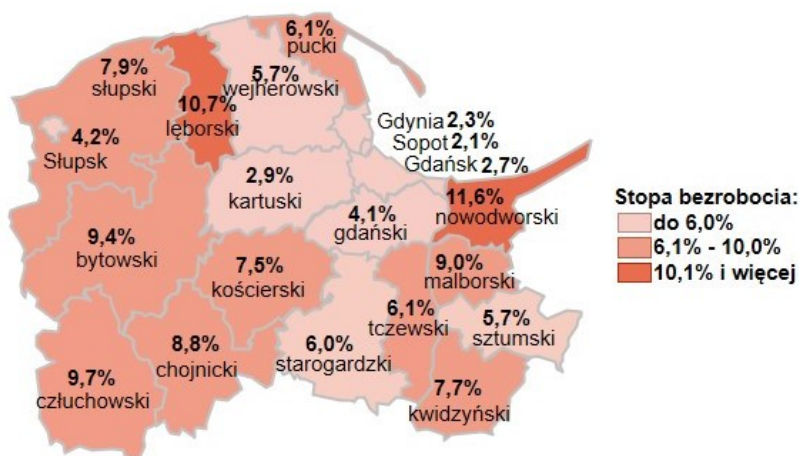

Stopa bezrobocia w powiatach województwa pomorskiego wg stanu na 31.03.2024 roku

Opis do mapy województwa pomorskiego

powiat	Stopa bezrobocia wg stanu na 31.03.2024 roku
bytowski	9,4%
chojnicki	8,8%
człuchowski	9,7%
gdański	4,1%
kartuski	2,9%
kościerski	7,5%
kwidzyński	7,7%
łęborski	10,7%
malborski	9,0%
nowodworski	11,6%
pucki	6,1%
słupski	7,9%
starogardzki	6,0%
sztumski	5,7%
tczewski	6,1%
wejherowski	5,7%
miasto Gdańsk	2,7%
miasto Gdynia	2,3%
miasto Słupsk	4,2%
miasto Sopot	2,1%

Stopa bezrobocia w województwie pomorskim wg stanu na 31.03.2024 roku wyniosła 4,9%.

Źródło: Opracowanie własne na podstawie danych GUS.

Opracowanie: Dorota Gabryelczyk, Wydział Współpracy i Analiz, Zespół Pomorskiego Obserwatorium Rynku Pracy, WUP Gdańsk.