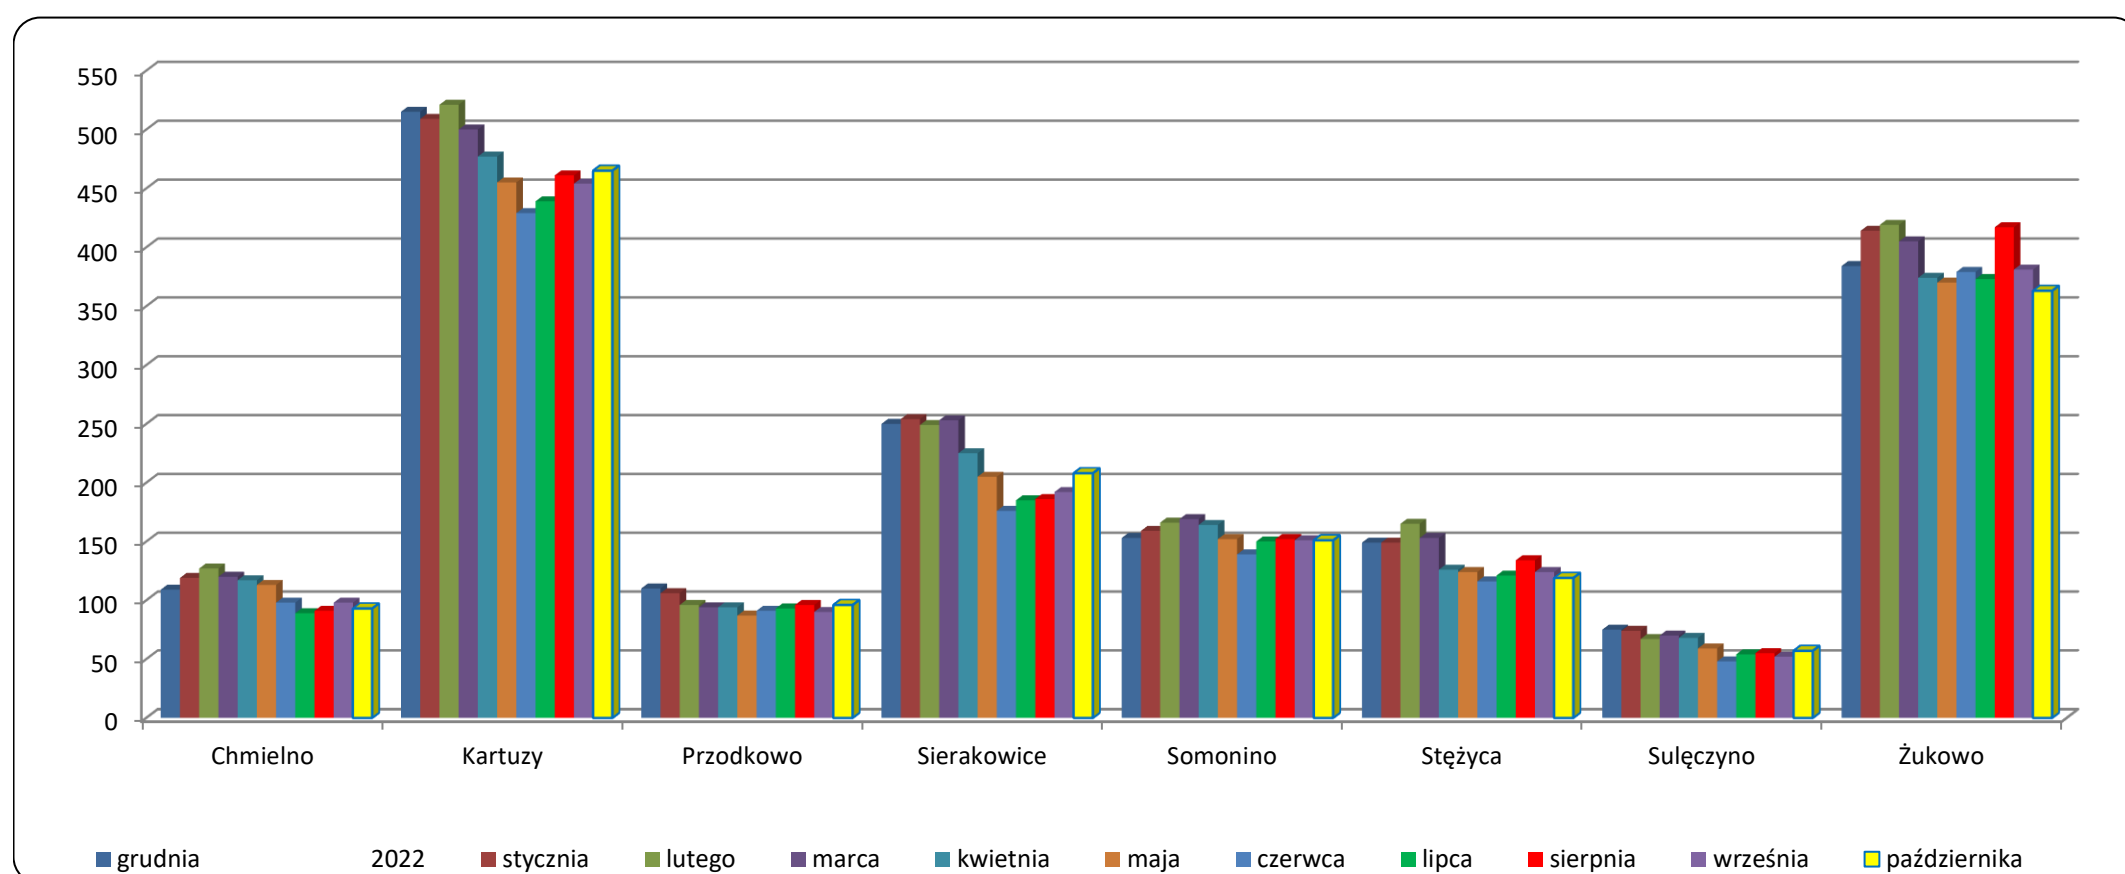

Powiatowy Urząd Pracy w Kartuzach

83-300 Kartuzy, ul. Mściwoja II 4

Stan bezrobocia w powiecie kartuskim na dzień 31.10.2023 r.

Gmina	Na koniec miesiąca											Wzrost/spadek w stosunku do miesiąca poprzedniego	Wzrost/spadek w stosunku do października 2022 r.
	grudnia 2022	stycznia 2023	lutego 2023	marca 2023	kwietnia 2023	maja 2023	czerwca 2023	lipca 2023	sierpnia 2023	września 2023	października 2023		
Chmielno	109	119	127	120	117	113	98	89	91	98	93	95%	87%
Kartuzy	515	509	521	500	477	455	429	439	461	454	465	102%	92%
w tym miasto Kartuzy	220	221	222	206	205	186	174	177	191	187	189	101%	89%
Przodkowo	110	106	96	94	94	87	91	93	96	90	96	107%	93%
Sierakowice	250	254	249	253	225	205	176	185	186	192	208	108%	82%
Somonino	153	159	166	169	164	152	139	150	152	151	151	100%	94%
Stężycza	149	149	165	153	126	124	116	121	134	124	119	96%	85%
Sulęczyno	75	74	67	70	68	59	48	54	55	52	57	110%	75%
Żukowo	384	414	419	405	374	370	379	373	417	381	363	95%	91%
w tym miasto Żukowo	26	26	23	23	24	18	22	20	25	26	24	92%	96%
Razem:	1745	1784	1810	1764	1645	1565	1476	1504	1592	1542	1552	101%	89%