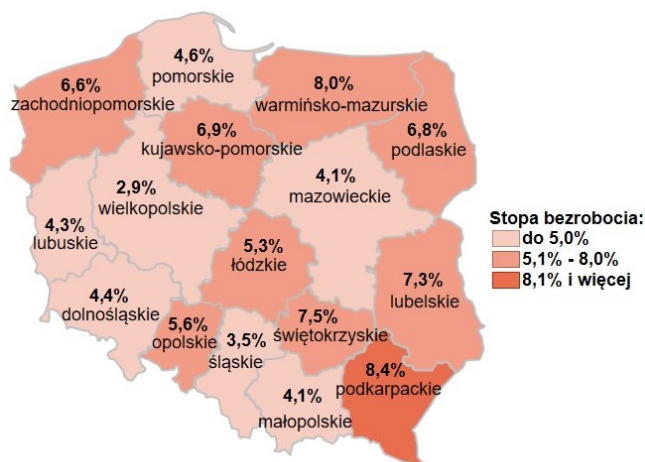

## Stopa bezrobocia w kraju wg stanu na 30.11.2023 roku

### Opis do mapy kraju

województwo	Stopa bezrobocia wg stanu na 30.11.2023 rok
dolnośląskie	4,4%
kujawsko-pomorskie	6,9%
lubelskie	7,3%
lubuskie	4,3%
łódzkie	5,3%
małopolskie	4,1%
mazowieckie	4,1%
opolskie	5,6%
podkarpackie	8,4%
podlaskie	6,8%
pomorskie	4,6%
śląskie	3,5%
świętokrzyskie	7,5%
warmińsko-mazurskie	8,0%
wielkopolskie	2,9%
zachodniopomorskie	6,6%

Stopa bezrobocia dla Polski wg stanu na 30.11.2023 roku wyniosła 5,0%.

Źródło: Opracowanie własne na podstawie danych GUS.

Opracowanie: Dorota Gabryelczyk, Wydział Współpracy i Analiz, Zespół Pomorskiego Obserwatorium Rynku Pracy, WUP Gdańsk.