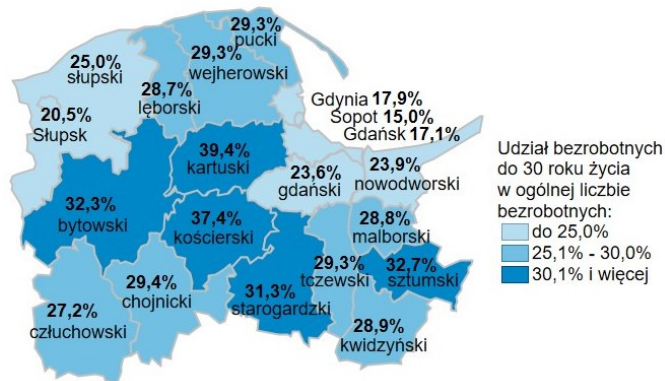

Udział bezrobotnych do 30 roku życia w ogólnej liczbie bezrobotnych w powiatach województwa pomorskiego wg stanu na 30.11.2023 roku

Opis do mapy województwa pomorskiego

powiat	Udział bezrobotnych poniżej 30 roku życia wg stanu na 30.11.2023 roku
bytowski	32,3%
chojnicki	29,4%
człuchowski	27,2%
gdański	23,6%
kartuski	39,4%
kościerski	37,4%
kwidzyński	28,9%
łęborski	28,7%
malborski	28,8%
nowodworski	23,9%
pucki	29,3%
słupski	25,0%
starogardzki	31,3%
sztumski	32,7%
tczewski	29,3%
wejherowski	29,3%
miasto Gdańsk	17,1%
miasto Gdynia	17,9%
miasto Słupsk	20,5%
miasto Sopot	15,0%

Udział bezrobotnych poniżej 30 roku życia w ogólnej liczbie bezrobotnych w województwie pomorskim wg stanu na 30.11.2023 roku wyniósł 26,9%.

Źródło: Opracowanie własne na podstawie badań statystycznych rynku pracy MRiPS-01.
Opracowanie: Dorota Gabryelczyk, Wydział Współpracy i Analiz, Zespół Pomorskiego Obserwatorium Rynku Pracy, WUP Gdańsk.