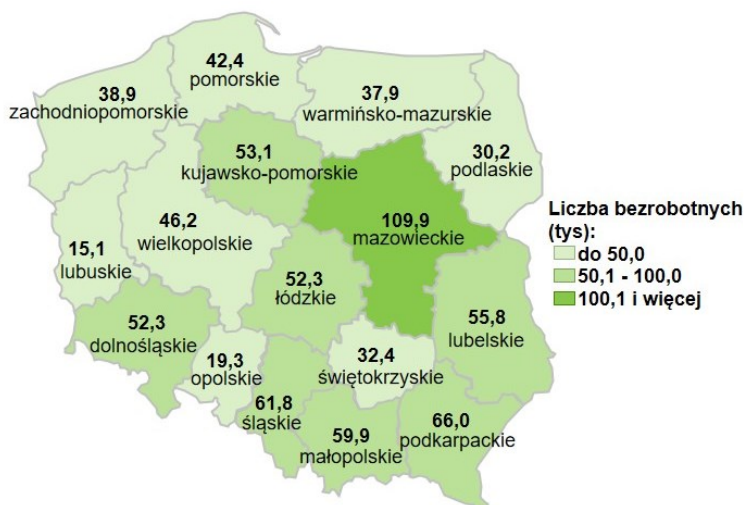

Liczba bezrobotnych w kraju wg stanu na 30.11.2023 roku

Opis do mapy kraju

województwo	Liczba bezrobotnych wg stanu na 30.11.2023 rok [w tysiącach]
dolnośląskie	52,3
kujawsko-pomorskie	53,1
lubelskie	55,8
lubuskie	15,1
łódzkie	52,3
małopolskie	59,9
mazowieckie	109,9
opolskie	19,3
podkarpackie	66,0
podlaskie	30,2
pomorskie	42,4
śląskie	61,8
świętokrzyskie	32,4
warmińsko-mazurskie	37,9
wielkopolskie	46,2
zachodniopomorskie	38,9

Liczba bezrobotnych dla Polski wg stanu na 30.11.2023 roku wyniosła 773,4 tys. osób.

Źródło: Opracowanie własne na podstawie danych GUS.

Opracowanie: Dorota Gabryelczyk, Wydział Współpracy i Analiz, Zespół Pomorskiego Obserwatorium Rynku Pracy, WUP Gdańsk.