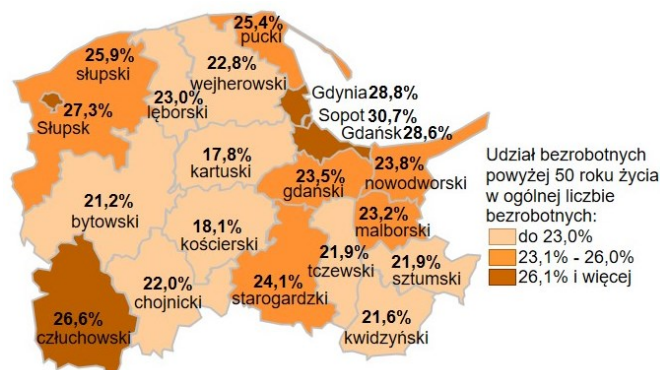

Udział bezrobotnych powyżej 50 roku życia w ogólnej liczbie bezrobotnych w powiatach województwa pomorskiego wg stanu na 30.11.2023 roku

Opis do mapy województwa pomorskiego

powiat	Udział bezrobotnych powyżej 50 roku życia wg stanu na 30.11.2023 roku
bydgoski	21,2%
chojnicki	22,0%
człuchowski	26,6%
gdański	23,5%
kartuski	17,8%
kościerski	18,1%
kwidzyński	21,6%
łęborski	23,0%
malborski	23,2%
nowodworski	23,8%
pucki	25,4%
słupski	25,9%
starogardzki	24,1%
sztumski	21,9%
tczewski	21,9%
wejherowski	22,8%
miasto Gdańsk	28,6%
miasto Gdynia	28,8%
miasto Słupsk	27,3%
miasto Sopot	30,7%

Udział bezrobotnych powyżej 50 roku życia w ogólnej liczbie bezrobotnych w województwie pomorskim wg stanu na 30.11.2023 roku wyniósł 24,1%.

Źródło: Opracowanie własne na podstawie badań statystycznych rynku pracy MRiPS-01.
Opracowanie: Dorota Gabryelczyk, Wydział Współpracy i Analiz, Zespół Pomorskiego Obserwatorium Rynku Pracy, WUP Gdańsk.