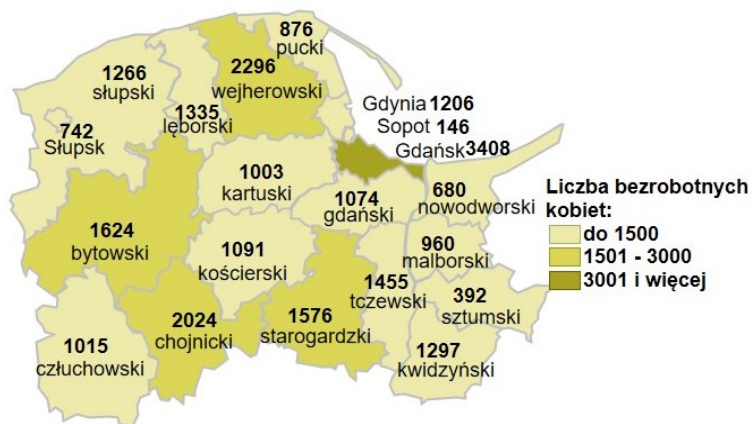

## Liczba bezrobotnych kobiet w powiatach województwa pomorskiego wg stanu na 30.11.2023 roku

### Opis do mapy województwa pomorskiego

powiat	Liczba bezrobotnych kobiet wg stanu na 30.11.2023 roku
bytowski	1624
chojnicki	2024
człuchowski	1015
gdański	1074
kartuski	1003
kościerski	1091
kwidzyński	1297
łęborski	1335
malborski	960
nowodworski	680
pucki	876
słupski	1266
starogardzki	1576
sztumski	392
tczewski	1455
wejherowski	2296
miasto Gdańsk	3408
miasto Gdynia	1206
miasto Słupsk	742
miasto Sopot	146

Liczba bezrobotnych kobiet w województwie pomorskim wg stanu na 30.11.2023 roku wyniosła 25 466.

Źródło: Opracowanie własne na podstawie badań statystycznych rynku pracy MRiPS-01.

Opracowanie: Dorota Gabryelczyk, Wydział Współpracy i Analiz, Zespół Pomorskiego Obserwatorium Rynku Pracy, WUP Gdańsk.