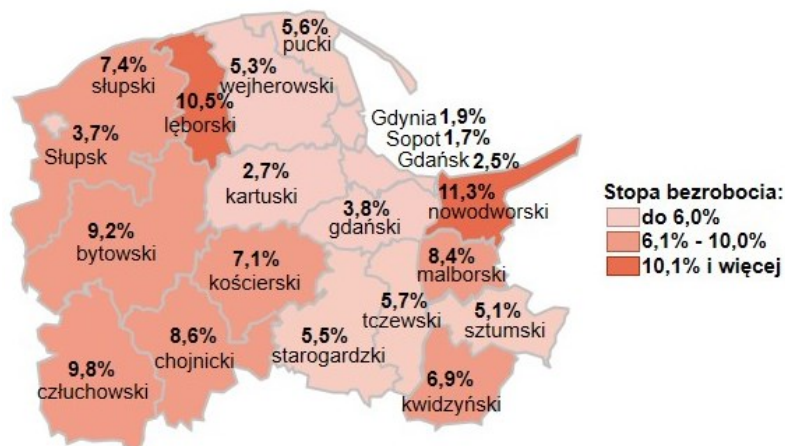

Stopa bezrobocia w powiatach województwa pomorskiego wg stanu na 30.11.2023 roku

Opis do mapy województwa pomorskiego

powiat	Stopa bezrobocia wg stanu na 30.11.2023 roku
bytowski	9,2%
chojnicki	8,6%
człuchowski	9,8%
gdański	3,8%
kartuski	2,7%
kościerski	7,1%
kwidzyński	6,9%
łęborski	10,5%
malborski	8,4%
nowodworski	11,3%
pucki	5,6%
śląpski	7,4%
starogardzki	5,5%
sztumski	5,1%
tczewski	5,7%
wejherowski	5,3%
miasto Gdańsk	2,5%
miasto Gdynia	1,9%
miasto Słupsk	3,7%
miasto Sopot	1,7%

Stopa bezrobocia w województwie pomorskim wg stanu na 30.11.2023 roku wyniosła 4,6%.

Źródło: Opracowanie własne na podstawie danych GUS.

Opracowanie: Dorota Gabryelczyk, Wydział Współpracy i Analiz, Zespół Pomorskiego Obserwatorium Rynku Pracy, WUP Gdańsk.