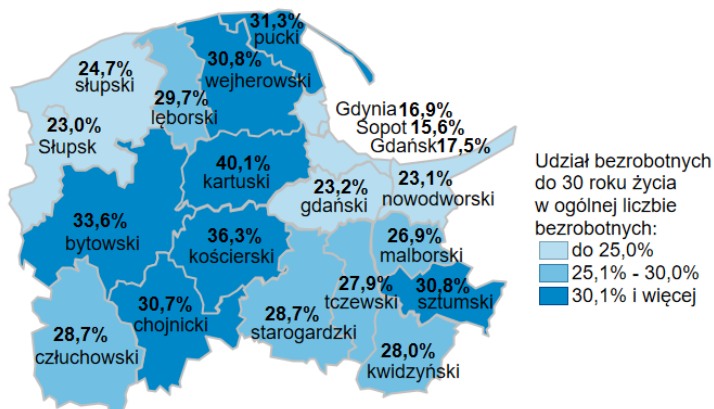

Udział bezrobotnych do 30 roku życia w ogólnej liczbie bezrobotnych w powiatach województwa pomorskiego wg stanu na 30.11.2022 roku

Opis do mapy województwa pomorskiego

powiat	Udział bezrobotnych poniżej 30 roku życia wg stanu na 30.11.2022 roku
bytowski	33,6%
chojnicki	30,7%
człuchowski	28,7%
gdański	23,2%
kartuski	40,1%
kościerski	36,3%
kwidzyński	28,0%
lęborski	29,7%
malborski	26,9%
nowodworski	23,1%
pucki	31,3%
słupski	24,7%
starogardzki	28,7%
sztumski	30,8%
tczewski	27,9%
wejherowski	30,8%
miasto Gdańsk	17,5%
miasto Gdynia	16,9%
miasto Słupsk	23,0%
miasto Sopot	15,6%

Udział bezrobotnych poniżej 30 roku życia w ogólnej liczbie bezrobotnych w województwie pomorskim wg stanu na 30.11.2022 roku wyniósł 27,1%.

Źródło: Opracowanie własne na podstawie badań statystycznych rynku pracy MRiPS-01.
Opracowano: Wydział Pomorskiego Obserwatorium Rynku Pracy, WUP Gdańsk.