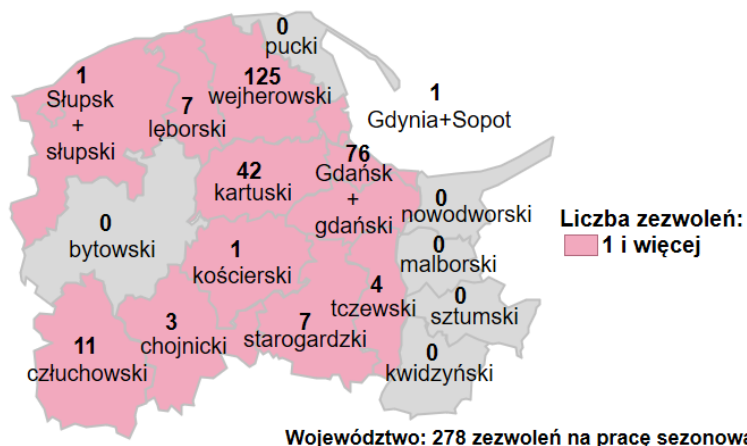

Zezwolenia na pracę sezonową dla cudzoziemców wydane w powiatowych urzędach pracy województwa pomorskiego od stycznia do listopada 2022 roku

Opis do mapy zezwolenia na pracę sezonową dla cudzoziemców

| powiat | Liczba wydanych zezwoleń od stycznia do listopada 2022 roku |
|--------------------------------|--|
| bytowski | 0 |
| chojnicki | 3 |
| człuchowski | 11 |
| kartuski | 42 |
| kościerski | 1 |
| kwidzyński | 0 |
| łęborski | 7 |
| malborski | 0 |
| nowodworski | 0 |
| pucki | 0 |
| starogardzki | 7 |
| sztumski | 0 |
| tczewski | 4 |
| wejherowski | 125 |
| miasto Gdańsk i powiat gdański | 76 |
| miasto Gdynia i miasto Sopot | 1 |
| miasto Słupsk i powiat słupski | 1 |

Od stycznia do listopada 2022 roku w województwie pomorskim wydano 278 zezwoleń na pracę sezonową.

Źródło: Opracowanie własne na podstawie danych z Centralnego Systemu Analityczno-Raportowego z dnia 14.12.2022 r.