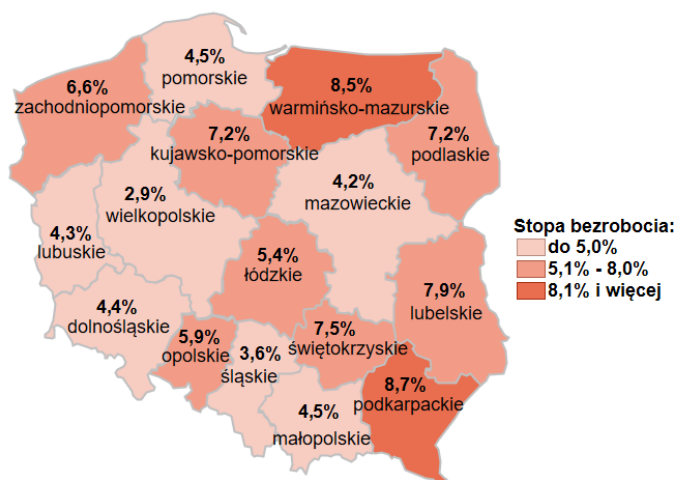

Stopa bezrobocia w kraju wg stanu na 30.11.2022 roku

Opis do mapy kraju

województwo	Stopa bezrobocia wg stanu na 30.11.2022 rok
dolnośląskie	4,4%
kujawsko-pomorskie	7,2%
lubelskie	7,9%
lubuskie	4,3%
łódzkie	5,4%
małopolskie	4,5%
mazowieckie	4,2%
opolskie	5,9%
podkarpackie	8,7%
podlaskie	7,2%
pomorskie	4,5%
śląskie	3,6%
świętokrzyskie	7,5%
warmińsko-mazurskie	8,5%
wielkopolskie	2,9%
zachodniopomorskie	6,6%

Stopa bezrobocia dla Polski wg stanu na 30.11.2022 roku wyniosła 5,1%.

Źródło: Opracowanie własne na podstawie danych GUS.

Opracowano: Wydział Pomorskiego Obserwatorium Rynku Pracy, WUP Gdańsk