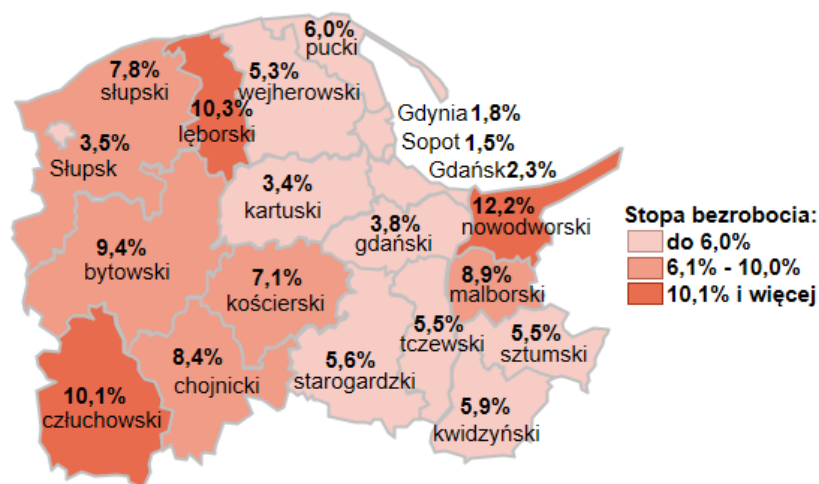

## Stopa bezrobocia w powiatach województwa pomorskiego wg stanu na 30.11.2022 roku

### Opis do mapy województwa pomorskiego

powiat	Stopa bezrobocia wg stanu na 30.11.2022 roku
bytowski	9,4%
chojnicki	8,4%
człuchowski	10,1%
gdański	3,8%
kartuski	3,4%
kościerski	7,1%
kwidzyński	5,9%
łęborski	10,3%
malborski	8,9%
nowodworski	12,2%
pucki	6,0%
słupski	7,8%
starogardzki	5,6%
sztumski	5,5%
tczewski	5,5%
wejherowski	5,3%
miasto Gdańsk	2,3%
miasto Gdynia	1,8%
miasto Słupsk	3,5%
miasto Sopot	1,5%

Stopa bezrobocia w województwie pomorskim wg stanu na 30.11.2022 roku wyniosła 4,5%.

Źródło: Opracowanie własne na podstawie danych GUS.

Opracowano: Wydział Pomorskiego Obserwatorium Rynku Pracy, WUP Gdańsk