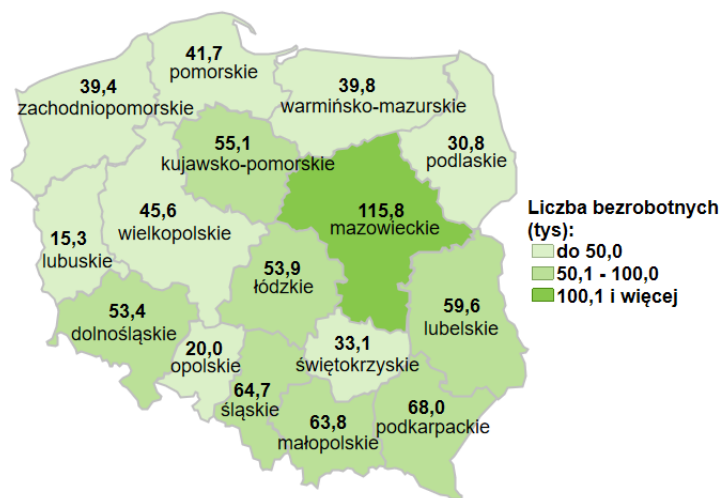

## Liczba bezrobotnych w kraju wg stanu na 30.11.2022 roku

### Opis do mapy kraju

województwo	Liczba bezrobotnych wg stanu na 30.11.2022 rok [w tysiącach]
dolnośląskie	53,4
kujawsko-pomorskie	55,1
lubelskie	59,6
lubuskie	15,3
łódzkie	53,9
małopolskie	63,8
mazowieckie	115,8
opolskie	20,0
podkarpackie	68,0
podlaskie	30,8
pomorskie	41,7
śląskie	64,7
świętokrzyskie	33,1
warmińsko-mazurskie	39,8
wielkopolskie	45,6
zachodniopomorskie	39,4